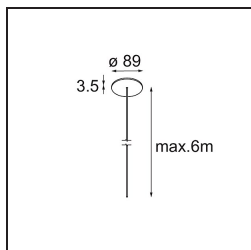

- **13720109** Power Feed Canopy Recessed DE (Incl. Power Feed Cable 6000) White Structure
- **13720132** Power Feed Canopy Recessed DE (Incl. Power Feed Cable 6000) Black Structure