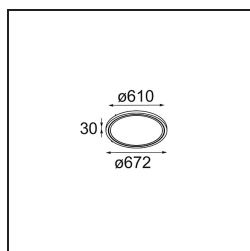

Date
Customer
Project
Type

Geometry Suspended Adjustable 672 1x LED 3000K DE White Structure - White Structure

Geometry è un apparecchio illuminante sospeso che offre un'illuminazione generale. Il suo pannello luminoso può ruotare di 360° intorno a un asse, nascosto da una cornice rotonda o quadrata. Il bello di questa rotazione completa è che permette di passare dalla luce diretta a quella indiretta con un solo gesto. E, per chi vuole raddoppiare, c'è anche una cornice rettangolare che sostiene due pannelli. Goditi l'impossibile leggerezza di Geometry!

Specifications

Materiale	13750009
Tipo di Sorgente	LED
Tipologia LED	GEOMETRY 24V LED DISC
Tecnologie LED	LED flessibile PCB
CRI	Min. 90
Temperatura di colore della luce	3000K
Vita utile	L80B10 @50.000 ore
Numero di fonte luminosa	1
Codice di flusso CIE	47 79 95 100 100
Binning (SDCM)	3
Direzione della luce	Indiretta, Diretta
Ottiche	Foglio ottico
Fascio misurato (°)	112,0
Volt in ingresso	24Vdc
Classificazione elettrica	III
Grado IP	20
Test filo a caldo (°C)	650
Interno/Esterno	Interno
Applicazione	Soffitto
Montaggio	Sospeso
Distanza dall'oggetto illuminato (m)	0,1
Colore primario & Finitura primaria	Bianco, Strutturata
Colore secondario & Finitura secondaria	Bianco, Strutturata
Peso lordo (g)	13000,0
Flusso luminoso per lampade (lm)	2317
Efficienza (lm/W)	110
Livello abbagliamento	20