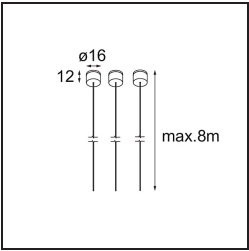

13750000 Connection Mechanical Geometry

- **11060909** Suspension 8000 Geometry 672 (3) White Structure
- **11060932** Suspension 8000 Geometry 672 (3) Black Structure

■ Choose a required accessory