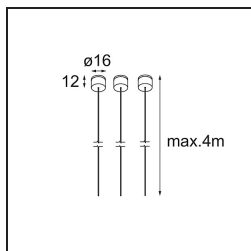

Accessori Installazione

- **11060832** Suspension 4000 Geometry 672 (3) Black Structure
- **11060809** Suspension 4000 Geometry 672 (3) White Structure