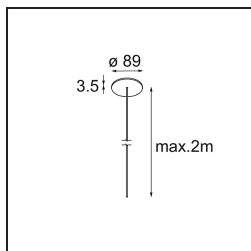

Specifications

Materiale	13750009
Tipo di Sorgente	LED
Tipologia LED	GEOMETRY 24V LED DISC
Tecnologie LED	LED flessibile PCB
CRI	Min. 90
Temperatura di colore della luce	3000K
Vita utile	L80B10 @50.000 ore
Numero di fonte luminosa	1
Codice di flusso CIE	47 79 95 100 100
Binning (SDCM)	3
Direzione della luce	Indiretta, Diretta
Ottiche	Foglio ottico
Fascio misurato (°)	112,0
Volt in ingresso	24Vdc
Classificazione elettrica	III
Grado IP	20
Test filo a caldo (°C)	650
Interno/Esterno	Interno
Applicazione	Soffitto
Montaggio	Sospeso
Distanza dall'oggetto illuminato (m)	0,1
Colore primario & Finitura primaria	Bianco, Strutturata
Colore secondario & Finitura secondaria	Bianco, Strutturata
Peso lordo (g)	13000,0
Flusso luminoso per lampade (lm)	2317
Efficienza (lm/W)	110
Livello abbagliamento	20

TM30 & CRI diagram

Light distribution & beam diagram

Accessori Installazione

- **11060832** Suspension 4000 Geometry 672 (3) Black Structure
- **11060809** Suspension 4000 Geometry 672 (3) White Structure