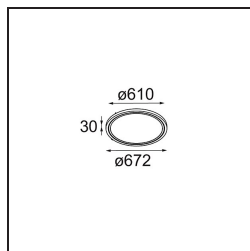

Date
Customer
Project
Type

Geometry Suspended Adjustable 672 1x LED 3000K DE White Structure - White Structure

Geometry è un apparecchio illuminante sospeso che offre un'illuminazione generale. Il suo pannello luminoso può ruotare di 360° intorno a un asse, nascosto da una cornice rotonda o quadrata. Il bello di questa rotazione completa è che permette di passare dalla luce diretta a quella indiretta con un solo gesto. E, per chi vuole raddoppiare, c'è anche una cornice rettangolare che sostiene due pannelli. Goditi l'impossibile leggerezza di Geometry!

Specifications

Materiale	13750009
Tipo di Sorgente	LED
Tipologia LED	GEOMETRY 24V LED DISC
Tecnologie LED	LED flessibile PCB
CRI	Min. 90
Temperatura di colore della luce	3000K
Vita utile	L80B10 @50.000 ore
Numero di fonte luminosa	1
Codice di flusso CIE	47 79 95 100 100
Binning (SDCM)	3
Direzione della luce	Indiretta, Diretta
Ottiche	Foglio ottico
Fascio misurato (°)	112,0
Volt in ingresso	24Vdc
Classificazione elettrica	III
Grado IP	20
Test filo a caldo (°C)	650
Interno/Esterno	Interno
Applicazione	Soffitto
Montaggio	Sospeso
Distanza dall'oggetto illuminato (m)	0,1
Colore primario & Finitura primaria	Bianco, Strutturata
Colore secondario & Finitura secondaria	Bianco, Strutturata
Peso lordo (g)	13000,0
Flusso luminoso per lampade (lm)	2317
Efficienza (lm/W)	110
Livello abbagliamento	20