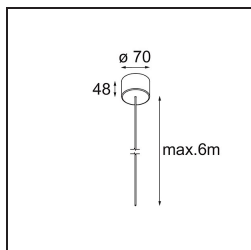

- **13720309** Power Feed Canopy Surface DE (Incl. Power Feed Cable 6000) White Structure
- **13720332** Power Feed Canopy Surface DE (Incl. Power Feed Cable 6000) Black Structure