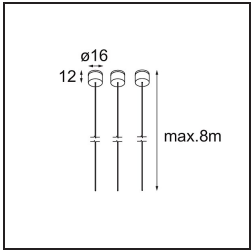

13750000 Connection Mechanical Geometry

- **11060909** Suspension 8000 Geometry 672 (3) White Structure
- **11060932** Suspension 8000 Geometry 672 (3) Black Structure

Choose a required accessory