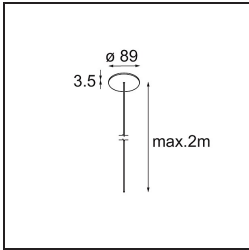

Specifications

Materiale	13750009
Tipo di Sorgente	LED
Tipologia LED	GEOMETRY 24V LED DISC
Tecnologie LED	LED flessibile PCB
CRI	Min. 90
Temperatura di colore della luce	3000K
Vita utile	L80B10 @50.000 ore
Numero di fonte luminosa	1
Codice di flusso CIE	47 79 95 100 100
Binning (SDCM)	3
Direzione della luce	Indiretta, Diretta
Ottiche	Foglio ottico
Fascio misurato (°)	112,0
Volt in ingresso	24Vdc
Classificazione elettrica	III
Grado IP	20
Test filo a caldo (°C)	650
Interno/Esterno	Interno
Applicazione	Soffitto
Montaggio	Sospeso
Distanza dall'oggetto illuminato (m)	0,1
Colore primario & Finitura primaria	Bianco, Strutturata
Colore secondario & Finitura secondaria	Bianco, Strutturata
Peso lordo (g)	13000,0
Flusso luminoso per lampade (lm)	2317
Efficienza (lm/W)	110
Livello abbagliamento	20

TM30 & CRI diagram

Light distribution & beam diagram

Accessori Installazione

- **11060832** Suspension 4000 Geometry 672 (3) Black Structure
- **11060809** Suspension 4000 Geometry 672 (3) White Structure