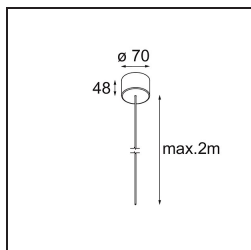

- **13720209** Power Feed Canopy Surface DE (Incl. Power Feed Cable 2000) White Structure
- **13720232** Power Feed Canopy Surface DE (Incl. Power Feed Cable 2000) Black Structure