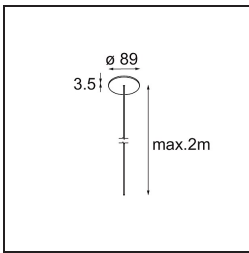

Specifications

Materiale	13750009
Tipo di Sorgente	LED
Tipologia LED	GEOMETRY 24V LED DISC
Tecnologie LED	LED flessibile PCB
CRI	Min. 90
Temperatura di colore della luce	3000K
Vita utile	L80B10 @50.000 ore
Numero di fonte luminosa	1
Codice di flusso CIE	47 79 95 100 100
Binning (SDCM)	3
Direzione della luce	Indiretta, Diretta
Ottiche	Foglio ottico
Fascio misurato (°)	112,0
Volt in ingresso	24Vdc
Classificazione elettrica	III
Grado IP	20
Test filo a caldo (°C)	650
Interno/Esterno	Interno
Applicazione	Soffitto
Montaggio	Sospeso
Distanza dall'oggetto illuminato (m)	0,1
Colore primario & Finitura primaria	Bianco, Strutturata
Colore secondario & Finitura secondaria	Bianco, Strutturata
Peso lordo (g)	13000,0
Flusso luminoso per lampade (lm)	2317
Efficienza (lm/W)	110
Livello abbagliamento	20

TM30 & CRI diagram

Light distribution & beam diagram

Accessori Installazione

- **11060832** Suspension 4000 Geometry 672 (3) Black Structure
- **11060809** Suspension 4000 Geometry 672 (3) White Structure