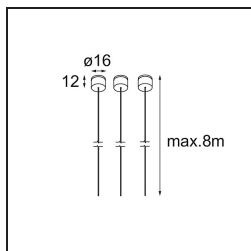

11060909 Suspension 8000 Geometry 672 (3) White Structure

11060932 Suspension 8000 Geometry 672 (3) Black Structure

Choisir un accessoire requis