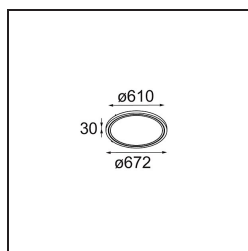

Geometry Suspended Adjustable 672 1x LED 3000K DE White Structure - White Structure

Geometry est une suspension qui offre un éclairage général. Son panneau lumineux peut pivoter à 360° autour d'un axe, caché par un cadre circulaire ou carré. Ce qui fait la beauté de cette rotation complète, c'est qu'en une simple bascule, vous pouvez passer d'une lumière directe à une lumière indirecte. Un cadre rectangulaire avec deux panneaux plaira à ceux qui souhaitent doubler les effets lumineux. Profitez de la légèreté incroyable de Geometry !

Caractéristiques

Matériaux	13750009
Type de Source Lumineuse	LED
Type de LED	GEOMETRY 24V LED DISC
Technologie LED	PCB de LED flexible
CRI	Min. 90
Température de Couleur	3000K
Durée de Vie	L80B10 à 50 000 heures
Nombre de Sources Lumineuses	1
Code de flux CIE	47 79 95 100 100
Groupe ment (SDCM)	3
Direction de la Lumière	Haut, Bas
Optique	Film optique
Faisceau mesuré (°)	112,0
Tension d'Entrée	24 V CC
Classe Électrique	III
Indice de protection IP	20
Essai au fil incandescent (°C)	650
Intérieur/extérieur	Intérieur
Application	Plafond
Montage	Suspendu
Distance avec l'Objet Éclairé (m)	0,1
Couleur Principale & Finition Principale	Blanc, Structure
Couleur Secondaire & Finition Secondaire	Blanc, Structure
Poids brut (g)	13000,0
Flux lumineux par lampe (lm)	2317
Efficacité (lm/W)	110
UGR	20