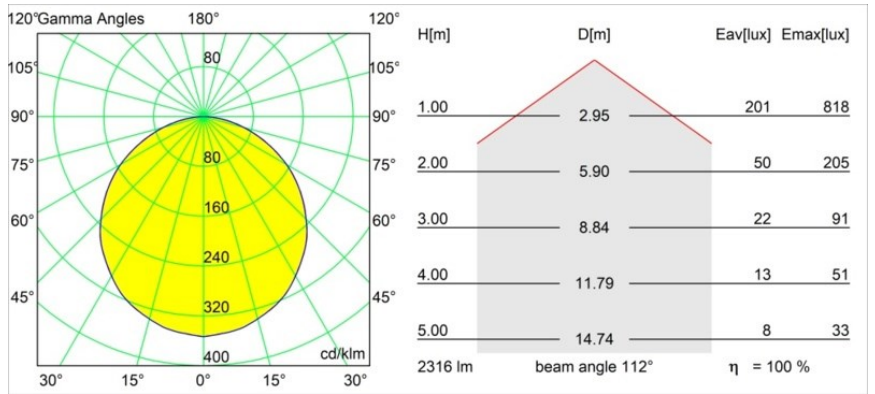

Distribution de Lumière & Schéma de Faisceau