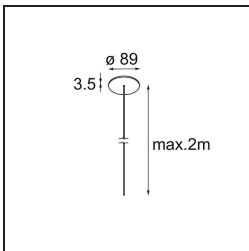

### Caractéristiques

Matériaux	13750009
Type de Source Lumineuse	LED
Type de LED	GEOMETRY 24V LED DISC
Technologie LED	PCB de LED flexible
CRI	Min. 90
Température de Couleur	3000K
Durée de Vie	L80B10 à 50 000 heures
Nombre de Sources Lumineuses	1
Code de flux CIE	47 79 95 100 100
Groupe ment (SDCM)	3
Direction de la Lumière	Haut, Bas
Optique	Film optique
Faisceau mesuré (°)	112,0
Tension d'Entrée	24 V CC
Classe Électrique	III
Indice de protection IP	20
Essai au fil incandescent (°C)	650
Intérieur/extérieur	Intérieur
Application	Plafond
Montage	Suspendu
Distance avec l'Objet Éclairé (m)	0,1
Couleur Principale & Finition Principale	Blanc, Structure
Couleur Secondaire & Finition Secondaire	Blanc, Structure
Poids brut (g)	13000,0
Flux lumineux par lampe (lm)	2317
Efficacité (lm/W)	110
UGR	20

**TM30 & CRI diagrammes**

**Distribution de Lumière & Schéma de Faisceau**

**Accessoires d'Eclairage d'installation**

- **11060832** Suspension 4000 Geometry 672 (3) Black Structure
- **11060809** Suspension 4000 Geometry 672 (3) White Structure