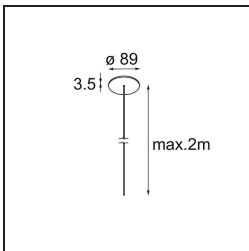

Caractéristiques

Matériaux	13750009
Type de Source Lumineuse	LED
Type de LED	GEOMETRY 24V LED DISC
Technologie LED	PCB de LED flexible
CRI	Min. 90
Température de Couleur	3000K
Durée de Vie	L80B10 à 50 000 heures
Nombre de Sources Lumineuses	1
Code de flux CIE	47 79 95 100 100
Groupe ment (SDCM)	3
Direction de la Lumière	Haut, Bas
Optique	Film optique
Faisceau mesuré (°)	112,0
Tension d'Entrée	24 V CC
Classe Électrique	III
Indice de protection IP	20
Essai au fil incandescent (°C)	650
Intérieur/extérieur	Intérieur
Application	Plafond
Montage	Suspendu
Distance avec l'Objet Éclairé (m)	0,1
Couleur Principale & Finition Principale	Blanc, Structure
Couleur Secondaire & Finition Secondaire	Blanc, Structure
Poids brut (g)	13000,0
Flux lumineux par lampe (lm)	2317
Efficacité (lm/W)	110
UGR	20

TM30 & CRI diagrammes

Distribution de Lumière & Schéma de Faisceau

Accessoires d'Eclairage d'installation

- **11060832** Suspension 4000 Geometry 672 (3) Black Structure
- **11060809** Suspension 4000 Geometry 672 (3) White Structure