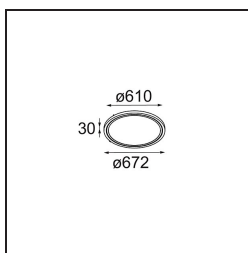

*Geometry Suspended Adjustable 672 1x LED 3000K DE White Structure - White Structure*

Geometry est une suspension qui offre un éclairage général. Son panneau lumineux peut pivoter à 360° autour d'un axe, caché par un cadre circulaire ou carré. Ce qui fait la beauté de cette rotation complète, c'est qu'en une simple bascule, vous pouvez passer d'une lumière directe à une lumière indirecte. Un cadre rectangulaire avec deux panneaux plaira à ceux qui souhaitent doubler les effets lumineux. Profitez de la légèreté incroyable de Geometry !

### Caractéristiques

Matériaux	13750009
Type de Source Lumineuse	LED
Type de LED	GEOMETRY 24V LED DISC
Technologie LED	PCB de LED flexible
CRI	Min. 90
Température de Couleur	3000K
Durée de Vie	L80B10 à 50 000 heures
Nombre de Sources Lumineuses	1
Code de flux CIE	47 79 95 100 100
Groupe ment (SDCM)	3
Direction de la Lumière	Haut, Bas
Optique	Film optique
Faisceau mesuré (°)	112,0
Tension d'Entrée	24 V CC
Classe Électrique	III
Indice de protection IP	20
Essai au fil incandescent (°C)	650
Intérieur/extérieur	Intérieur
Application	Plafond
Montage	Suspendu
Distance avec l'Objet Éclairé (m)	0,1
Couleur Principale & Finition Principale	Blanc, Structure
Couleur Secondaire & Finition Secondaire	Blanc, Structure
Poids brut (g)	13000,0
Flux lumineux par lampe (lm)	2317
Efficacité (lm/W)	110
UGR	20