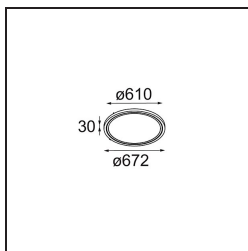

Date
Customer
Project
Type

Geometry Suspended Adjustable 672 1x LED 3000K DE White Structure - White Structure

Geometry es una luminaria colgante para iluminación general. Su panel de luz ofrece capacidad de giro en 360° alrededor de un eje oculto por un marco circular o cuadrado. La belleza de esta capacidad total de rotación es que permite pasar de luz directa a indirecta con un solo toque. El marco rectangular con dos paneles es perfecto para quienes gustan de luces parejas. ¡Disfrute de la imposible ingravidez de Geometry!

Specifications

Material	13750009
Tipo de fuente de luz	LED
Tipo de LED	GEOMETRY 24V LED DISC
Tecnología LED	PCB LED flexible
CRI	Min. 90
Temperatura del color	3000K
Vida Útil	L80B10 @50.000 horas
Número de fuentes de luz	1
Código de flujo CIE	47 79 95 100 100
Binning (SDCM)	3
Dirección de la luz	Indirecto , Directo
Óptica	Lámina óptica
Ángulo de Apertura medido (°)	112,0
Voltaje de entrada	24Vcc
Clasificación eléctrica	III
Clasificación del IP	20
Clasificación de hilo incandescente (°C)	650
Interio/Exterior	Interior
Aplicación	Techo
Montaje	Suspendido
Distancia al objeto iluminado (m)	0,1
Color principal & Acabado principal	Blanco, Estructura
Color secundario & Acabado secundario	Blanco, Estructura
Peso bruto (g)	13000,0
Flujo luminoso por lámpara (lm)	2317
Eficacia (lm/W)	110
Índice de deslumbramiento	20

13750000 Connection Mechanical Geometry

- 11060909** Suspension 8000 Geometry 672 (3) White Structure
- 11060932** Suspension 8000 Geometry 672 (3) Black Structure

Choose a required accessory