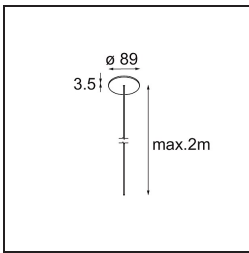

### Specifications

Material	13750009
Tipo de fuente de luz	LED
Tipo de LED	GEOMETRY 24V LED DISC
Tecnología LED	PCB LED flexible
CRI	Min. 90
Temperatura del color	3000K
Vida Útil	L80B10 @50.000 horas
Número de fuentes de luz	1
Código de flujo CIE	47 79 95 100 100
Binning (SDCM)	3
Dirección de la luz	Indirecto , Directo
Óptica	Lámina óptica
Ángulo de Apertura medido (°)	112,0
Voltaje de entrada	24Vcc
Clasificación eléctrica	III
Clasificación del IP	20
Clasificación de hilo incandescente (°C)	650
Interio/Exterior	Interior
Aplicación	Techo
Montaje	Suspendido
Distancia al objeto iluminado (m)	0,1
Color principal & Acabado principal	Blanco, Estructura
Color secundario & Acabado secundario	Blanco, Estructura
Peso bruto (g)	13000,0
Flujo luminoso por lámpara (lm)	2317
Eficacia (lm/W)	110
Índice de deslumbramiento	20

**TM30 & CRI diagram**

**Light distribution & beam diagram**

**Accesorios Instalación**

- **11060832** Suspension 4000 Geometry 672 (3) Black Structure
- **11060809** Suspension 4000 Geometry 672 (3) White Structure