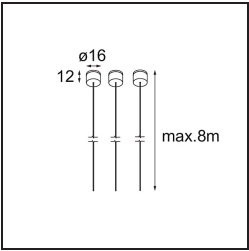

13750000 Connection Mechanical Geometry

- **11060909** Suspension 8000 Geometry 672 (3) White Structure
- **11060932** Suspension 8000 Geometry 672 (3) Black Structure

Choose a required accessory