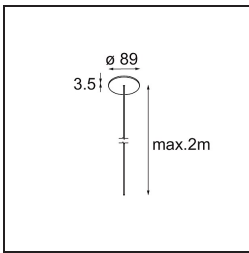

Specifications

Material	13750009
Tipo de fuente de luz	LED
Tipo de LED	GEOMETRY 24V LED DISC
Tecnología LED	PCB LED flexible
CRI	Min. 90
Temperatura del color	3000K
Vida Útil	L80B10 @50.000 horas
Número de fuentes de luz	1
Código de flujo CIE	47 79 95 100 100
Binning (SDCM)	3
Dirección de la luz	Indirecto , Directo
Óptica	Lámina óptica
Ángulo de Apertura medido (°)	112,0
Voltaje de entrada	24Vcc
Clasificación eléctrica	III
Clasificación del IP	20
Clasificación de hilo incandescente (°C)	650
Interio/Exterior	Interior
Aplicación	Techo
Montaje	Suspendido
Distancia al objeto iluminado (m)	0,1
Color principal & Acabado principal	Blanco, Estructura
Color secundario & Acabado secundario	Blanco, Estructura
Peso bruto (g)	13000,0
Flujo luminoso por lámpara (lm)	2317
Eficacia (lm/W)	110
Índice de deslumbramiento	20

TM30 & CRI diagram

Light distribution & beam diagram

Accesorios Instalación

- **11060832** Suspension 4000 Geometry 672 (3) Black Structure
- **11060809** Suspension 4000 Geometry 672 (3) White Structure