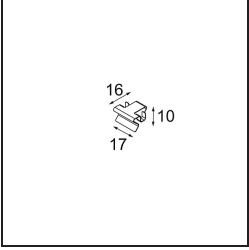

13750000 Connection Mechanical Geometry