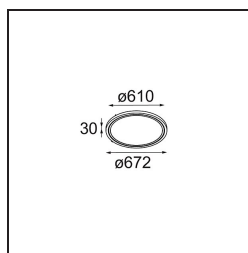

Date
Customer
Project
Type

*Geometry Suspended Adjustable 672 1x LED 3000K DE White Structure - White Structure*

Geometry es una luminaria colgante para iluminación general. Su panel de luz ofrece capacidad de giro en 360° alrededor de un eje oculto por un marco circular o cuadrado. La belleza de esta capacidad total de rotación es que permite pasar de luz directa a indirecta con un solo toque. El marco rectangular con dos paneles es perfecto para quienes gustan de luces parejas. ¡Disfrute de la imposible ingravidez de Geometry!

### Specifications

Material	13750009
Tipo de fuente de luz	LED
Tipo de LED	GEOMETRY 24V LED DISC
Tecnología LED	PCB LED flexible
CRI	Min. 90
Temperatura del color	3000K
Vida Útil	L80B10 @50.000 horas
Número de fuentes de luz	1
Código de flujo CIE	47 79 95 100 100
Binning (SDCM)	3
Dirección de la luz	Indirecto , Directo
Óptica	Lámina óptica
Ángulo de Apertura medido (°)	112,0
Voltaje de entrada	24Vcc
Clasificación eléctrica	III
Clasificación del IP	20
Clasificación de hilo incandescente (°C)	650
Interio/Exterior	Interior
Aplicación	Techo
Montaje	Suspendido
Distancia al objeto iluminado (m)	0,1
Color principal & Acabado principal	Blanco, Estructura
Color secundario & Acabado secundario	Blanco, Estructura
Peso bruto (g)	13000,0
Flujo luminoso por lámpara (lm)	2317
Eficacia (lm/W)	110
Índice de deslumbramiento	20