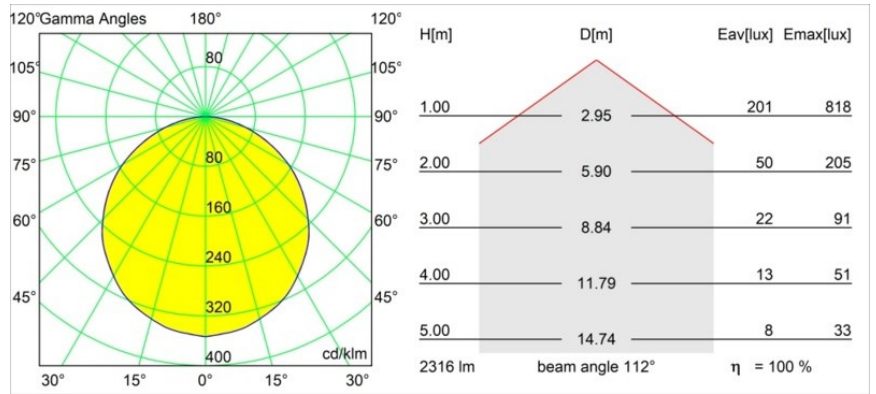

Light distribution & beam diagram