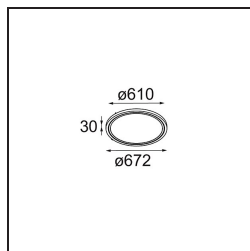

Datum
Kunde
Projekt
Art

Geometry Suspended Adjustable 672 1x LED 3000K DE White Structure - White Structure

Die Geometry ist eine Pendelleuchte für die Allgemeinbeleuchtung. Ihr Lichtpaneel ist um 360° um eine Achse drehbar und wird von einem runden oder quadratischen Rahmen verdeckt. Das Schöne an dieser vollständigen Drehung ist, dass Sie mit einer einzigen Drehbewegung von direktem zu indirektem Licht wechseln können. Ein rechteckiger Rahmen, der zwei Paneele aufnimmt, wird diejenigen erfreuen, die Zwillinge leuchten bevorzugen. Genießen Sie die unmögliche Leichtigkeit der Geometry!

Spezifikationen

Material	13750009
Typ der Lichtquelle	LED
LED Typ	GEOMETRY 24V LED DISC
LED-Technologie	LED mit flexibler Platine
CRI	Min. 90
Farbtemperatur	3000K
Lebensdauer	L80 B10 bei 50.000 Stunden
Anzahl Lichtquellen	1
CIE-Fluxcode	47 79 95 100 100
Binning (SDCM)	3
Lichtrichtung	Aufwärts, Abwärts
Optik	Optische Folie
Gemessene Abstrahlwinkel (°)	112,0
Eingangsspannung	24 Vdc
Schutzklasse	III
Schutzart	20
Glühdrahtprüfung (°C)	650
Innen/Außen	Innen
Anwendung	Decke
Montage	Pendel
Abstand zum beleuchteten Objekt (m)	0,1
Primärfarbe & Primäres Finish	Weiß, Strukturiert
Sekundäre Farbe & Sekundäres Finish	Weiß, Strukturiert
Bruttogewicht (g)	13000,0
Lichtstrom pro Lampe (lm)	2317
Effizienz (lm/W)	110
UGR	20