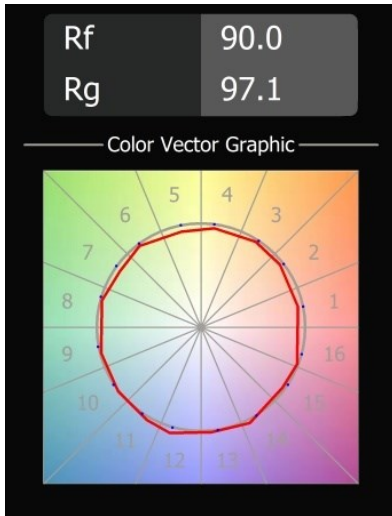

TM30 & CRI Diagramm