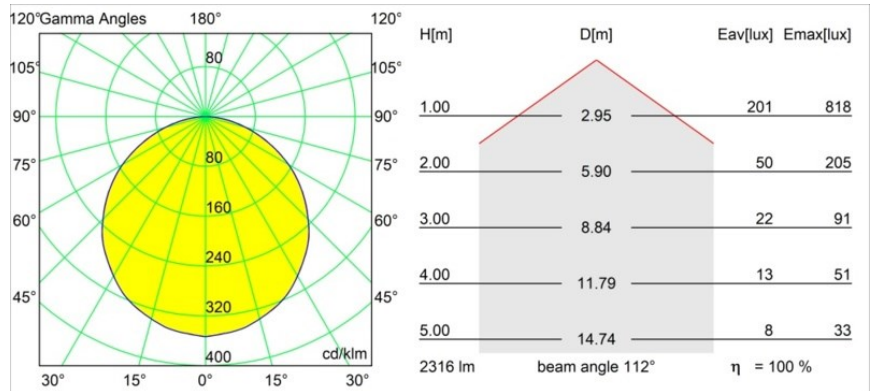

Lichtverteilung und Lichtverteilungskurve