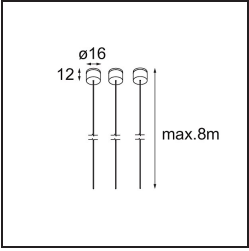

13750000 Connection Mechanical Geometry

- **11060909** Suspension 8000 Geometry 672 (3) White Structure
- **11060932** Suspension 8000 Geometry 672 (3) Black Structure

Wählen Sie das benötigte Zubehör