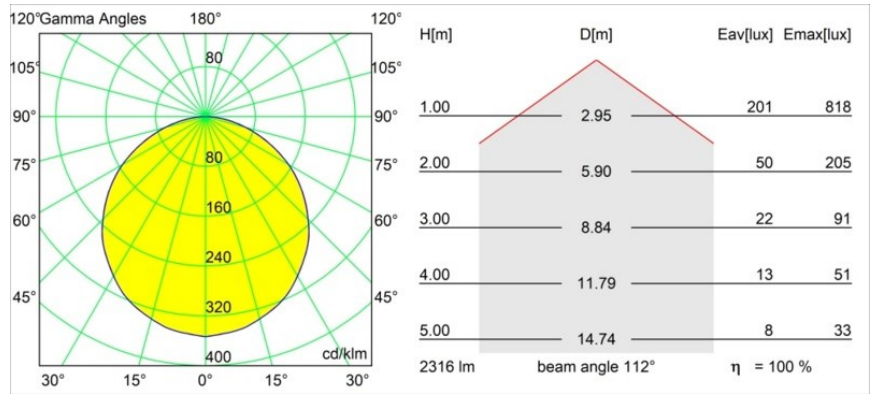

Lichtverteilung und Lichtverteilungskurve