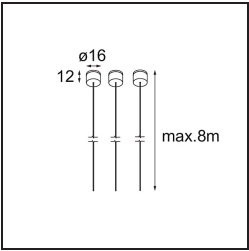

13750000 Connection Mechanical Geometry

- **11060909** Suspension 8000 Geometry 672 (3) White Structure
- **11060932** Suspension 8000 Geometry 672 (3) Black Structure

Wählen Sie das benötigte Zubehör