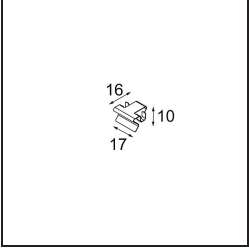

13750000 Connection Mechanical Geometry