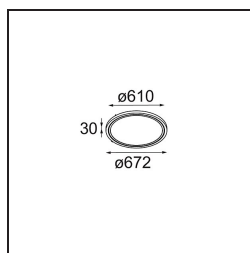

Datum
Kunde
Projekt
Art

Geometry Suspended Adjustable 672 1x LED 3000K DE White Structure - White Structure

Spezifikationen

Material	13750009
Typ der Lichtquelle	LED
LED Typ	GEOMETRY 24V LED DISC
LED-Technologie	LED mit flexibler Platine
CRI	Min. 90
Farbtemperatur	3000K
Lebensdauer	L80 B10 bei 50.000 Stunden
Anzahl Lichtquellen	1
CIE-Fluxcode	47 79 95 100 100
Binning (SDCM)	3
Lichtrichtung	Aufwärts, Abwärts
Optik	Optische Folie
Gemessene Abstrahlwinkel (°)	112,0
Eingangsspannung	24 Vdc
Schutzklasse	III
Schutzart	20
Glühdrahtprüfung (°C)	650
Innen/Außen	Innen
Anwendung	Decke
Montage	Pendel
Abstand zum beleuchteten Objekt (m)	0,1
Primärfarbe & Primäres Finish	Weiß, Strukturiert
Sekundäre Farbe & Sekundäres Finish	Weiß, Strukturiert
Bruttogewicht (g)	13000,0
Lichtstrom pro Lampe (lm)	2317
Effizienz (lm/W)	110
UGR	20

Die Geometry ist eine Pendelleuchte für die Allgemeinbeleuchtung. Ihr Lichtpaneel ist um 360° um eine Achse drehbar und wird von einem runden oder quadratischen Rahmen verdeckt. Das Schöne an dieser vollständigen Drehung ist, dass Sie mit einer einzigen Drehbewegung von direktem zu indirektem Licht wechseln können. Ein rechteckiger Rahmen, der zwei Paneele aufnimmt, wird diejenigen erfreuen, die Zwillinge leuchten bevorzugen. Genießen Sie die unmögliche Leichtigkeit der Geometry!