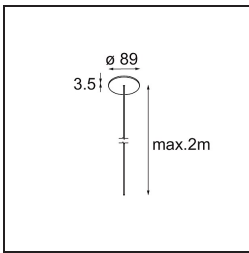

Datum
Kunde
Projekt
Art

Geometry Suspended Adjustable 672 1x LED 3000K DE White Structure - White Structure

Spezifikationen

Material	13750009
Typ der Lichtquelle	LED
LED Typ	GEOMETRY 24V LED DISC
LED-Technologie	LED mit flexibler Platine
CRI	Min. 90
Farbtemperatur	3000K
Lebensdauer	L80 B10 bei 50.000 Stunden
Anzahl Lichtquellen	1
CIE-Fluxcode	47 79 95 100 100
Binning (SDCM)	3
Lichtrichtung	Aufwärts, Abwärts
Optik	Optische Folie
Gemessene Abstrahlwinkel (°)	112,0
Eingangsspannung	24 Vdc
Schutzklasse	III
Schutzart	20
Glühdrahtprüfung (°C)	650
Innen/Außen	Innen
Anwendung	Decke
Montage	Pendel
Abstand zum beleuchteten Objekt (m)	0,1
Primärfarbe & Primäres Finish	Weiß, Strukturiert
Sekundäre Farbe & Sekundäres Finish	Weiß, Strukturiert
Bruttogewicht (g)	13000,0
Lichtstrom pro Lampe (lm)	2317
Effizienz (lm/W)	110
UGR	20

Spezifikationen

TM30 & CRI Diagramm

Lichtverteilung und Lichtverteilungskurve

Diagramm

Montagezubehör

- **11060832** Suspension 4000 Geometry 672 (3) Black Structure
- **11060809** Suspension 4000 Geometry 672 (3) White Structure