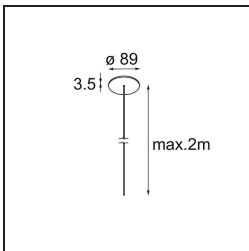

Spezifikationen

Material	13750009
Typ der Lichtquelle	LED
LED Typ	GEOMETRY 24V LED DISC
LED-Technologie	LED mit flexibler Platine
CRI	Min. 90
Farbtemperatur	3000K
Lebensdauer	L80 B10 bei 50.000 Stunden
Anzahl Lichtquellen	1
CIE-Fluxcode	47 79 95 100 100
Binning (SDCM)	3
Lichtrichtung	Aufwärts, Abwärts
Optik	Optische Folie
Gemessene Abstrahlwinkel (°)	112,0
Eingangsspannung	24 Vdc
Schutzklasse	III
Schutzart	20
Glühdrahtprüfung (°C)	650
Innen/Außen	Innen
Anwendung	Decke
Montage	Pendel
Abstand zum beleuchteten Objekt (m)	0,1
Primärfarbe & Primäres Finish	Weiß, Strukturiert
Sekundäre Farbe & Sekundäres Finish	Weiß, Strukturiert
Bruttogewicht (g)	13000,0
Lichtstrom pro Lampe (lm)	2317
Effizienz (lm/W)	110
UGR	20

Spezifikationen

TM30 & CRI Diagramm

Lichtverteilung und Lichtverteilungskurve

Diagramm

Montagezubehör

- **11060832** Suspension 4000 Geometry 672 (3) Black Structure
- **11060809** Suspension 4000 Geometry 672 (3) White Structure