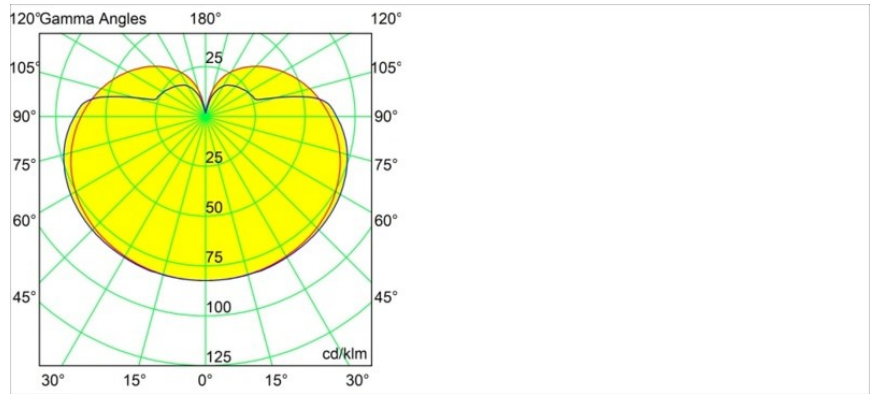

Lichtspreiding & Stralingsdiagram