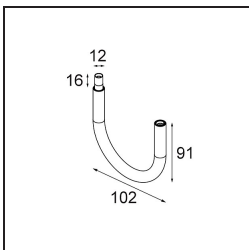

13242309 Stick Modupoint Curved 180° White Structure
13242332 Stick Modupoint Curved 180° Black Structure