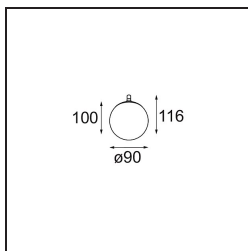

Specificaties

Materiaal	13601209
Type Lichtbron	LED
LED type	BRIDGELUX WARMDIM 6W
LED technologie	Led-COB
CRI	Min. 95
Kleurtemperatuur	1800-3000K (Warm Dim)
Levensduur	L80B10 bij 50.000 Uur
Lamp inbegrepen	Ja
Aantal Lichtbronnen	1
CIE-fluxcode	27 53 78 65 73
Binning (SDCM)	3
Lichtrichting	Omlaag
Ingangsspanning	Aandrijving Gelijkstroom Vereist
Elektriciteitsklasse	III
IP-klasse	20
Gloeidraadtest (°C)	960
Binnen/Buiten	Binnen
Toepassing	Plafond, Wand
Afstand tot Verlicht Voorwerp (m)	0,1
Primaire Kleur & Primaire Afwerking	Wit, Structuur
Brutogewicht (g)	260,0
Stroom driver (mA)	350
Min. forward voltage (Vf)	15,5
Max. forward voltage (Vf)	18,5
Connected load (W)	6,0
Lumenoutput per lampunit (lm)	365
Efficiëntie (lm/W)	61
UGR	22
Opmerking	<ul style="list-style-type: none"> Dit is geen compleet product. Modupoint Round of Modupoint Square systeem vereist.