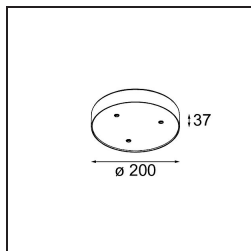

- **13492009** Modupoint Round Surface 200 3x Jack Trailing Edge DI 500mA White Structure
- **13492109** Modupoint Round Surface 200 3x Jack 1800-3000K WD Trailing Edge DI 350mA White Structure
- **13492032** Modupoint Round Surface 200 3x Jack Trailing Edge DI 500mA Black Structure
- **13492209** Modupoint Round Surface 200 3x Jack 1-10V DI 500mA White Structure
- **13492132** Modupoint Round Surface 200 3x Jack 1800-3000K WD Trailing Edge DI 350mA Black Structure
- **13492309** Modupoint Round Surface 200 3x Jack 1800-3000K WD 1-10V DI 350mA White Structure
- **13492232** Modupoint Round Surface 200 3x Jack 1-10V DI 500mA Black Structure
- **13492409** Modupoint Round Surface 200 3x Jack DALI/Push-Dim DI 500mA White Structure
- **13492332** Modupoint Round Surface 200 3x Jack 1800-3000K WD 1-10V DI 350mA Black Structure
- **13492509** Modupoint Round Surface 200 3x Jack 1800-3000K WD DALI/Push-Dim DI 350mA White Structure
- **13492432** Modupoint Round Surface 200 3x Jack DALI/Push-Dim DI 500mA Black Structure
- **13492532** Modupoint Round Surface 200 3x Jack 1800-3000K WD DALI/Push-Dim DI 350mA Black Structure
- **13495009** Modupoint Round Surface 200 3x Jack Casambi DI 500mA White Structure
- **13495032** Modupoint Round Surface 200 3x Jack Casambi DI 500mA Black Structure
- **13495109** Modupoint Round Surface 200 3x Jack 1800-3000K WD Casambi DI 350mA White Structure
- **13495132** Modupoint Round Surface 200 3x Jack 1800-3000K WD Casambi DI 350mA Black Structure