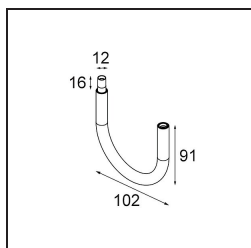

13242309 Stick Modupoint Curved 180° White Structure
13242332 Stick Modupoint Curved 180° Black Structure