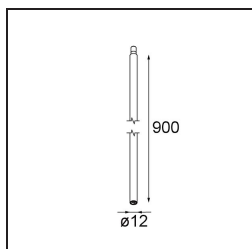

- **13242632** Stick Modupoint 900 Black Structure
- **13242609** Stick Modupoint 900 White Structure