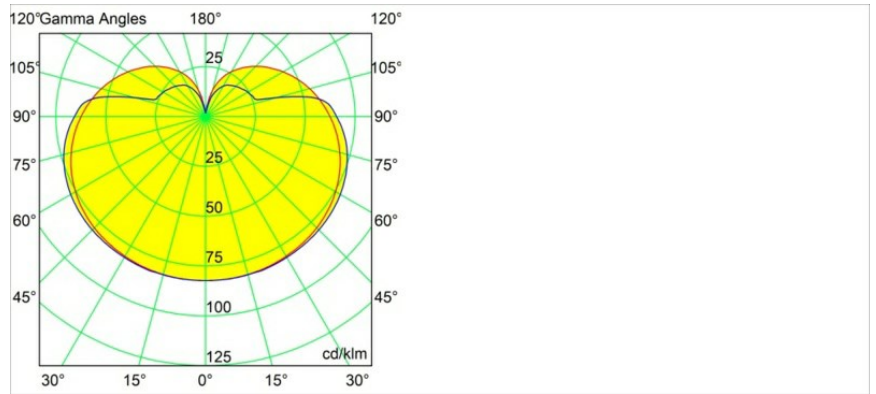

Light distribution & beam diagram