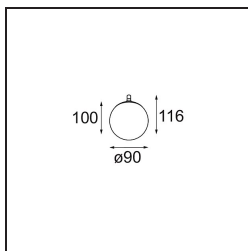

### Specifications

Materiale	13601209
Tipo di Sorgente	LED
Tipologia LED	BRIDGELUX WARMDIM 6W
Tecnologie LED	COB
CRI	Min. 95
Temperatura di colore della luce	1800-3000K (Warm Dim)
Vita utile	L80B10 @50.000 ore
Lampadina inclusa	Sì
Numero di fonte luminosa	1
Codice di flusso CIE	27 53 78 65 73
Binning (SDCM)	3
Direzione della luce	Diretta
Volt in ingresso	Necessario driver a corrente costante
Classificazione elettrica	III
Grado IP	20
Test filo a caldo (°C)	960
Interno/Esterno	Interno
Applicazione	Soffitto, Parete
Distanza dall'oggetto illuminato (m)	0,1
Colore primario & Finitura primaria	Bianco, Strutturata
Peso lordo (g)	260,0
Corrente di azionamento (mA)	350
Min. forward voltage (Vf)	15,5
Max. forward voltage (Vf)	18,5
Connected load (W)	6,0
Flusso luminoso per lampade (lm)	365
Efficienza (lm/W)	61
Livello abbagliamento	22
Remark	<ul style="list-style-type: none"> <li>This is not a complete product. Modupoint Round or Modupoint Square system required.</li> </ul>