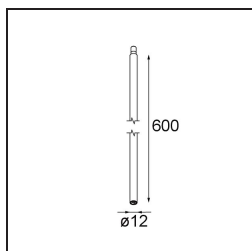

- **13242509** Stick Modupoint 600 White Structure
- **13242532** Stick Modupoint 600 Black Structure