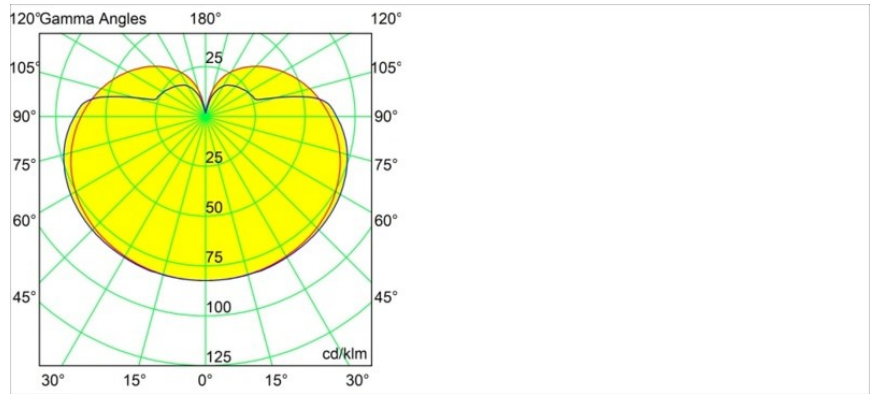

Light distribution & beam diagram