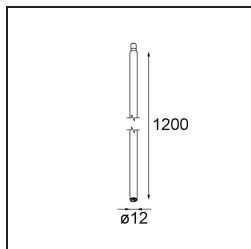

13242732 Stick Modupoint 1200 Black Structure
13242709 Stick Modupoint 1200 White Structure