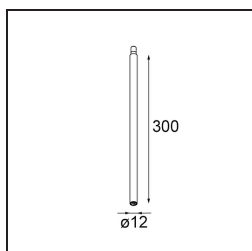

- **13240209** Stick Modupoint 300 White Structure
- **13240232** Stick Modupoint 300 Black Structure