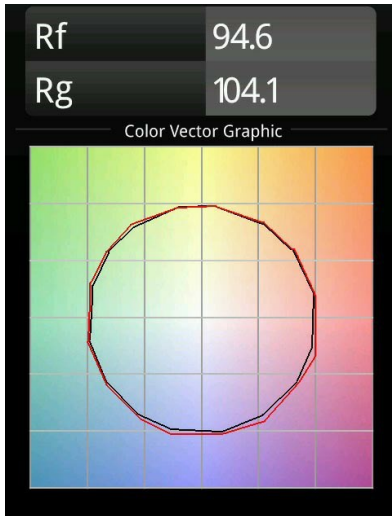

TM30 & CRI diagram