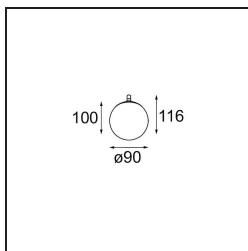

Specifications

| | |
|--------------------------------------|--|
| Materiale | 13601209 |
| Tipo di Sorgente | LED |
| Tipologia LED | BRIDGELUX WARMDIM 6W |
| Tecnologie LED | COB |
| CRI | Min. 95 |
| Temperatura di colore della luce | 1800-3000K (Warm Dim) |
| Vita utile | L80B10 @50.000 ore |
| Lampadina inclusa | Sì |
| Numero di fonte luminosa | 1 |
| Codice di flusso CIE | 27 53 78 65 73 |
| Binning (SDCM) | 3 |
| Direzione della luce | Diretta |
| Volt in ingresso | Necessario driver a corrente costante |
| Classificazione elettrica | III |
| Grado IP | 20 |
| Test filo a caldo (°C) | 960 |
| Interno/Esterno | Interno |
| Applicazione | Soffitto, Parete |
| Distanza dall'oggetto illuminato (m) | 0,1 |
| Colore primario & Finitura primaria | Bianco, Strutturata |
| Peso lordo (g) | 260,0 |
| Corrente di azionamento (mA) | 350 |
| Min. forward voltage (Vf) | 15,5 |
| Max. forward voltage (Vf) | 18,5 |
| Connected load (W) | 6,0 |
| Flusso luminoso per lampade (lm) | 365 |
| Efficienza (lm/W) | 61 |
| Livello abbagliamento | 22 |
| Remark | <ul style="list-style-type: none"> This is not a complete product. Modupoint Round or Modupoint Square system required. |