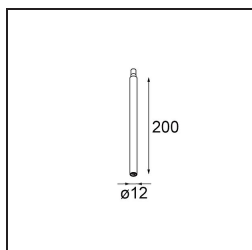

- **13240109** Stick Modupoint 200 White Structure
- **13240132** Stick Modupoint 200 Black Structure