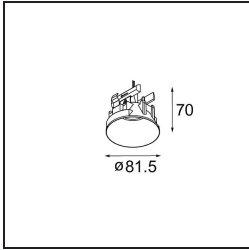

- **13240609** Modupoint Round Deep Recessed Trimless 82 1x DE White Structure
- **13240632** Modupoint Round Deep Recessed Trimless 82 1x DE Black Structure