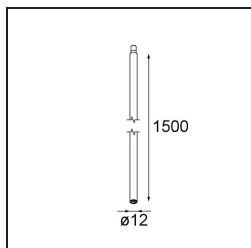

13242832 Stick Modupoint 1500 Black Structure
13242809 Stick Modupoint 1500 White Structure