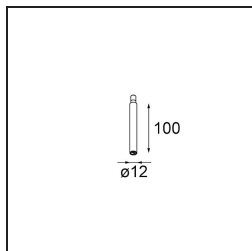

Accessori Decorativi

- **13240009** Stick Modupoint 100 White Structure
- **13240032** Stick Modupoint 100 Black Structure