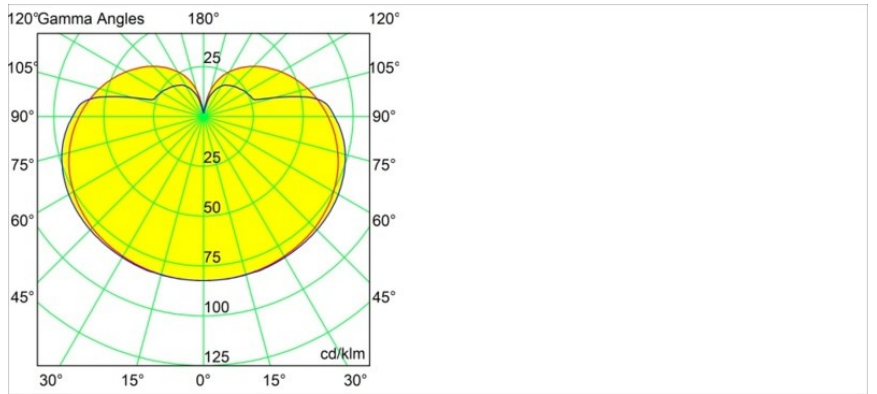

Distribution de Lumière & Schéma de Faisceau