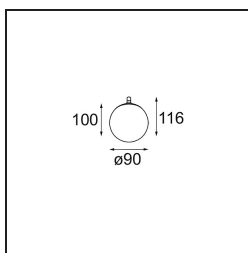

Caractéristiques

Matériaux	13601209
Type de Source Lumineuse	LED
Type de LED	BRIDGELUX WARMDIM 6W
Technologie LED	LED COB
CRI	Min. 95
Température de Couleur	1800-3000K (Warm Dim)
Durée de Vie	L80B10 à 50 000 heures
Ampoule incluse	Oui
Nombre de Sources Lumineuses	1
Code de flux CIE	27 53 78 65 73
Groupement (SDCM)	3
Direction de la Lumière	Bas
Tension d'Entrée	Driver à Courant Constant Requis
Classe Électrique	III
Indice de protection IP	20
Essai au fil incandescent (°C)	960
Intérieur/extérieur	Intérieur
Application	Plafond, Mur
Distance avec l'Objet Éclairé (m)	0,1
Couleur Principale & Finition Principale	Blanc, Structure
Poids brut (g)	260,0
Courant du driver (mA)	350
Min. forward voltage (Vf)	15,5
Max. forward voltage (Vf)	18,5
Connected load (W)	6,0
Flux lumineux par lampe (lm)	365
Efficacité (lm/W)	61
UGR	22
Commentaire	<ul style="list-style-type: none"> Ceci n'est pas un produit complet. Système Modupoint Round ou Modupoint Square requis.