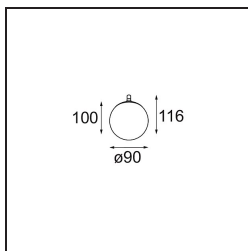

### Specifications

Material	13601209
Tipo de fuente de luz	LED
Tipo de LED	BRIDGELUX WARMDIM 6W
Tecnología LED	COB LED
CRI	Min. 95
Temperatura del color	1800-3000K (Warm Dim)
Vida Útil	L80B10 @50.000 horas
Lámpara Incluida	Sí
Número de fuentes de luz	1
Código de flujo CIE	27 53 78 65 73
Binning (SDCM)	3
Dirección de la luz	Directo
Voltaje de entrada	Driver de corriente constante requerido
Clasificación eléctrica	III
Clasificación del IP	20
Clasificación de hilo incandescente (°C)	960
Interio/Exterior	Interior
Aplicación	Techo, Pared
Distancia al objeto iluminado (m)	0,1
Color principal & Acabado principal	Blanco, Estructura
Peso bruto (g)	260,0
Corriente de accionamiento (mA)	350
Min. forward voltage (Vf)	15,5
Max. forward voltage (Vf)	18,5
Connected load (W)	6,0
Flujo luminoso por lámpara (lm)	365
Eficacia (lm/W)	61
Índice de deslumbramiento	22
Remark	<ul style="list-style-type: none"> <li>This is not a complete product. Modupoint Round or Modupoint Square system required.</li> </ul>