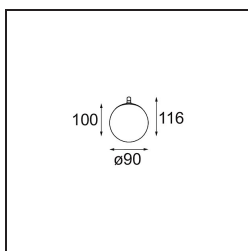

Datum
Kunde
Projekt
Art

Gamin Jack 90 1x LED 1800-3000K WD DE White Structure

Spezifikationen

Material	13601209
Typ der Lichtquelle	LED
LED Typ	BRIDGELUX WARMDIM 6W
LED-Technologie	COB-LED
CRI	Min. 95
Farbtemperatur	1800-3000K (Warm Dim)
Lebensdauer	L80 B10 bei 50.000 Stunden
Leuchtmittel enthalten	Ja
Anzahl Lichtquellen	1
CIE-Fluxcode	27 53 78 65 73
Binning (SDCM)	3
Lichtrichtung	Abwärts
Eingangsspannung	Konstantstrom-Treiber erforderlich
Schutzklasse	III
Schutzart	20
Glühdrahtprüfung (°C)	960
Innen/Außen	Innen
Anwendung	Decke, Wand
Abstand zum beleuchteten Objekt (m)	0,1
Primärfarbe & Primäres Finish	Weiß, Strukturiert
Bruttogewicht (g)	260,0
Antriebsstrom (mA)	350
Min. forward voltage (Vf)	15,5
Max. forward voltage (Vf)	18,5
Connected load (W)	6,0
Lichtstrom pro Lampe (lm)	365
Effizienz (lm/W)	61
UGR	22
Bemerkung	<ul style="list-style-type: none"> Dies ist kein vollständiges Produkt. System Modupoint Round oder Modupoint Square erforderlich.