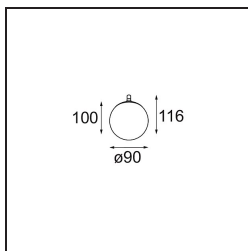

Specifications

Materiale	13601232
Tipo di Sorgente	LED
Tipologia LED	BRIDGELUX WARMDIM 6W
Tecnologie LED	COB
CRI	Min. 95
Temperatura di colore della luce	1800-3000K (Warm Dim)
Vita utile	L80B10 @50.000 ore
Lampadina inclusa	Sì
Numero di fonte luminosa	1
Codice di flusso CIE	24 49 75 61 71
Binning (SDCM)	3
Direzione della luce	Diretta
Volt in ingresso	Necessario driver a corrente costante
Classificazione elettrica	III
Grado IP	20
Test filo a caldo (°C)	960
Interno/Esterno	Interno
Applicazione	Soffitto, Parete
Distanza dall'oggetto illuminato (m)	0,1
Colore primario & Finitura primaria	Nero, Strutturata
Peso lordo (g)	260,0
Corrente di azionamento (mA)	350
Min. forward voltage (Vf)	15,5
Max. forward voltage (Vf)	18,5
Connected load (W)	6,0
Flusso luminoso per lampade (lm)	358
Efficienza (lm/W)	60
Livello abbagliamento	22
Remark	<ul style="list-style-type: none"> This is not a complete product. Modupoint Round or Modupoint Square system required.