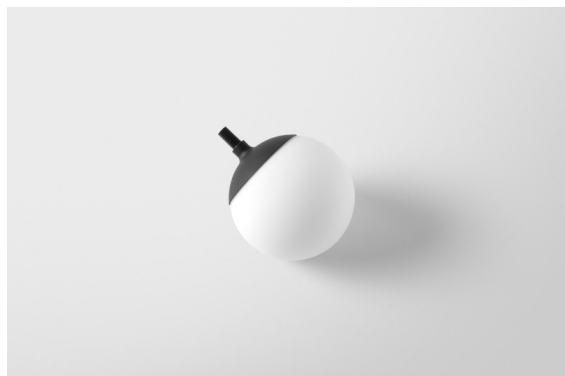

Date
Customer
Project
Type

Gamin Jack 90 1x LED 1800-3000K WD DE Black Structure

Porta armonia e felicità nel tuo spazio. Esplora infinite configurazioni planetarie per il tuo concept con il nostro apparecchio illuminante sferico, Gamin, e goditi la sua luce soffusa e diffusa. Unifica la tua espressione mantenendola unica, con varianti di Placebo e/o Shelby.

Specifications

Materiale	13601232
Tipo di Sorgente	LED
Tipologia LED	BRIDGELUX WARMDIM 6W
Tecnologie LED	COB
CRI	Min. 95
Temperatura di colore della luce	1800-3000K (Warm Dim)
Vita utile	L80B10 @50.000 ore
Lampadina inclusa	Sì
Numero di fonte luminosa	1
Codice di flusso CIE	24 49 75 61 71
Binning (SDCM)	3
Direzione della luce	Diretta
Volt in ingresso	Necessario driver a corrente costante
Classificazione elettrica	III
Grado IP	20
Test filo a caldo (°C)	960
Interno/Esterno	Interno
Applicazione	Soffitto, Parete
Distanza dall'oggetto illuminato (m)	0,1
Colore primario & Finitura primaria	Nero, Strutturata
Peso lordo (g)	260,0
Corrente di azionamento (mA)	350
Min. forward voltage (Vf)	15,5
Max. forward voltage (Vf)	18,5
Connected load (W)	6,0
Flusso luminoso per lampade (lm)	358
Efficienza (lm/W)	60
Livello abbagliamento	22
Remark	<ul style="list-style-type: none"> This is not a complete product. Modupoint Round or Modupoint Square system required.