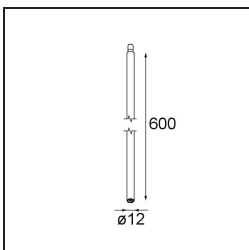

- **13242509** Stick Modupoint 600 White Structure
- **13242532** Stick Modupoint 600 Black Structure