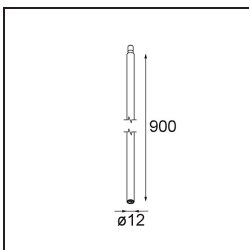

- **13242632** Stick Modupoint 900 Black Structure
- **13242609** Stick Modupoint 900 White Structure