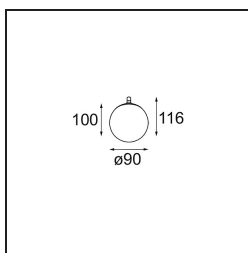

Specifications

Material	13601232
Tipo de fuente de luz	LED
Tipo de LED	BRIDGELUX WARMDIM 6W
Tecnología LED	COB LED
CRI	Min. 95
Temperatura del color	1800-3000K (Warm Dim)
Vida Útil	L80B10 @50.000 horas
Lámpara Incluida	Sí
Número de fuentes de luz	1
Código de flujo CIE	24 49 75 61 71
Binning (SDCM)	3
Dirección de la luz	Directo
Voltaje de entrada	Driver de corriente constante requerido
Clasificación eléctrica	III
Clasificación del IP	20
Clasificación de hilo incandescente (°C)	960
Interio/Exterior	Interior
Aplicación	Techo, Pared
Distancia al objeto iluminado (m)	0,1
Color principal & Acabado principal	Negro, Estructura
Peso bruto (g)	260,0
Corriente de accionamiento (mA)	350
Min. forward voltage (Vf)	15,5
Max. forward voltage (Vf)	18,5
Connected load (W)	6,0
Flujo luminoso por lámpara (lm)	358
Eficacia (lm/W)	60
Índice de deslumbramiento	22
Remark	<ul style="list-style-type: none"> This is not a complete product. Modupoint Round or Modupoint Square system required.