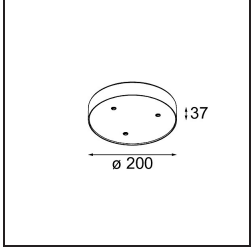

- **13492009** Modupoint Round Surface 200 3x Jack Trailing Edge DI 500mA White Structure
- **13492109** Modupoint Round Surface 200 3x Jack 1800-3000K WD Trailing Edge DI 350mA White Structure
- **13492032** Modupoint Round Surface 200 3x Jack Trailing Edge DI 500mA Black Structure
- **13492209** Modupoint Round Surface 200 3x Jack 1-10V DI 500mA White Structure
- **13492132** Modupoint Round Surface 200 3x Jack 1800-3000K WD Trailing Edge DI 350mA Black Structure
- **13492309** Modupoint Round Surface 200 3x Jack 1800-3000K WD 1-10V DI 350mA White Structure
- **13492232** Modupoint Round Surface 200 3x Jack 1-10V DI 500mA Black Structure
- **13492409** Modupoint Round Surface 200 3x Jack DALI/Push-Dim DI 500mA White Structure
- **13492332** Modupoint Round Surface 200 3x Jack 1800-3000K WD 1-10V DI 350mA Black Structure
- **13492509** Modupoint Round Surface 200 3x Jack 1800-3000K WD DALI/Push-Dim DI 350mA White Structure
- **13492432** Modupoint Round Surface 200 3x Jack DALI/Push-Dim DI 500mA Black Structure
- **13492532** Modupoint Round Surface 200 3x Jack 1800-3000K WD DALI/Push-Dim DI 350mA Black Structure
- **13495009** Modupoint Round Surface 200 3x Jack Casambi DI 500mA White Structure
- **13495032** Modupoint Round Surface 200 3x Jack Casambi DI 500mA Black Structure
- **13495109** Modupoint Round Surface 200 3x Jack 1800-3000K WD Casambi DI 350mA White Structure
- **13495132** Modupoint Round Surface 200 3x Jack 1800-3000K WD Casambi DI 350mA Black Structure