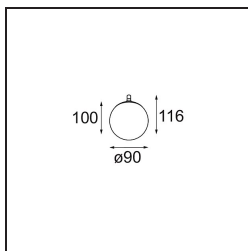

**Spezifikationen**

Material	13601232
Typ der Lichtquelle	LED
LED Typ	BRIDGELUX WARMDIM 6W
LED-Technologie	COB-LED
CRI	Min. 95
Farbtemperatur	1800-3000K (Warm Dim)
Lebensdauer	L80 B10 bei 50.000 Stunden
Leuchtmittel enthalten	Ja
Anzahl Lichtquellen	1
CIE-Fluxcode	24 49 75 61 71
Binning (SDCM)	3
Lichtrichtung	Abwärts
Eingangsspannung	Konstantstrom-Treiber erforderlich
Schutzklasse	III
Schutzart	20
Glühdrahtprüfung (°C)	960
Innen/Außen	Innen
Anwendung	Decke, Wand
Abstand zum beleuchteten Objekt (m)	0,1
Primärfarbe & Primäres Finish	Schwarz, Strukturiert
Bruttogewicht (g)	260,0
Antriebsstrom (mA)	350
Min. forward voltage (Vf)	15,5
Max. forward voltage (Vf)	18,5
Connected load (W)	6,0
Lichtstrom pro Lampe (lm)	358
Effizienz (lm/W)	60
UGR	22
Bemerkung	<ul style="list-style-type: none"> <li>Dies ist kein vollständiges Produkt. System Modupoint Round oder Modupoint Square erforderlich.</li> </ul>