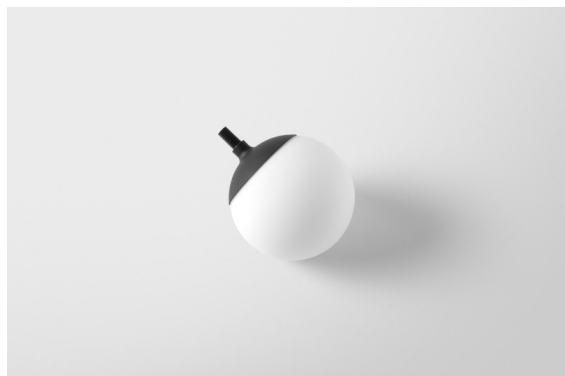

Datum
Kunde
Projekt
Art

*Gamin Jack 90 1x LED 1800-3000K WD DE Black Structure*

Bringen Sie Harmonie und Heiterkeit in Ihren Raum. Entdecken Sie mit unserer kugelförmigen Leuchte Gamin endlose planetarische Konfigurationen für Ihr Konzept und genießen Sie ihr weiches, diffuses Licht. Vereinheitlichen Sie mit Varianten der Placebo und/oder der Shellby Ihr Szenario und sorgen Sie zugleich für Einzigartigkeit.

**Spezifikationen**

Material	13601232
Typ der Lichtquelle	LED
LED Typ	BRIDGELUX WARMDIM 6W
LED-Technologie	COB-LED
CRI	Min. 95
Farbtemperatur	1800-3000K (Warm Dim)
Lebensdauer	L80 B10 bei 50.000 Stunden
Leuchtmittel enthalten	Ja
Anzahl Lichtquellen	1
CIE-Fluxcode	24 49 75 61 71
Binning (SDCM)	3
Lichtrichtung	Abwärts
Eingangsspannung	Konstantstrom-Treiber erforderlich
Schutzklasse	III
Schutzart	20
Glühdrahtprüfung (°C)	960
Innen/Außen	Innen
Anwendung	Decke, Wand
Abstand zum beleuchteten Objekt (m)	0,1
Primärfarbe & Primäres Finish	Schwarz, Strukturiert
Bruttogewicht (g)	260,0
Antriebsstrom (mA)	350
Min. forward voltage (Vf)	15,5
Max. forward voltage (Vf)	18,5
Connected load (W)	6,0
Lichtstrom pro Lampe (lm)	358
Effizienz (lm/W)	60
UGR	22
Bemerkung	<ul style="list-style-type: none"> <li>Dies ist kein vollständiges Produkt. System Modupoint Round oder Modupoint Square erforderlich.</li> </ul>