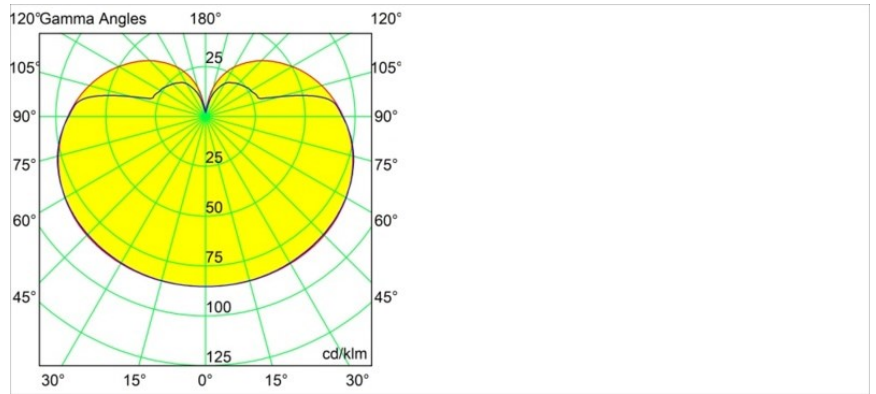

Light distribution & beam diagram