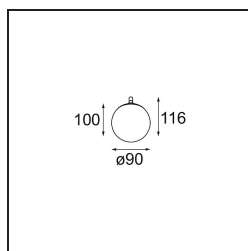

### Specifications

Materiale	13601109
Tipo di Sorgente	LED
Tipologia LED	BRIDGELUX V8G8
Tecnologie LED	COB
CRI	Min. 90
Temperatura di colore della luce	3000K
Vita utile	L90B10 @50.000 ore
Lampadina inclusa	Sì
Numero di fonte luminosa	1
Codice di flusso CIE	27 53 77 65 78
Binning (SDCM)	2
Direzione della luce	Diretta
Volt in ingresso	Necessario driver a corrente costante
Classificazione elettrica	III
Grado IP	20
Test filo a caldo (°C)	960
Interno/Esterno	Interno
Applicazione	Soffitto, Parete
Distanza dall'oggetto illuminato (m)	0,1
Colore primario & Finitura primaria	Bianco, Strutturata
Peso lordo (g)	260,0
Corrente di azionamento (mA)	350      500
Min. forward voltage (Vf)	13,2      13,7
Max. forward voltage (Vf)	15,0      15,4
Connected load (W)	5,0      7,2
Flusso luminoso per lampade (lm)	517      702
Efficienza (lm/W)	103      98
Livello abbagliamento	23      24
Remark	<ul style="list-style-type: none"> <li>This is not a complete product. Modupoint Round or Modupoint Square system required.</li> </ul>