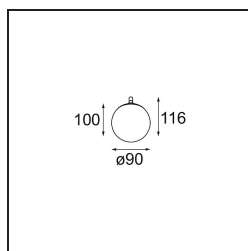

Caractéristiques

Matériaux	13601109
Type de Source Lumineuse	LED
Type de LED	BRIDGELUX V8G8
Technologie LED	LED COB
CRI	Min. 90
Température de Couleur	3000K
Durée de Vie	L90B10 à 50 000 heures
Ampoule incluse	Oui
Nombre de Sources Lumineuses	1
Code de flux CIE	27 53 77 65 78
Groupe ment (SDCM)	2
Direction de la Lumière	Bas
Tension d'Entrée	Driver à Courant Constant Requis
Classe Électrique	III
Indice de protection IP	20
Essai au fil incandescent (°C)	960
Intérieur/extérieur	Intérieur
Application	Plafond, Mur
Distance avec l'Objet Éclairé (m)	0,1
Couleur Principale & Finition Principale	Blanc, Structure
Poids brut (g)	260,0
Courant du driver (mA)	350 500
Min. forward voltage (Vf)	13,2 13,7
Max. forward voltage (Vf)	15,0 15,4
Connected load (W)	5,0 7,2
Flux lumineux par lampe (lm)	517 702
Efficacité (lm/W)	103 98
UGR	23 24
Commentaire	<ul style="list-style-type: none"> • Ceci n'est pas un produit complet. Système Modupoint Round ou Modupoint Square requis.