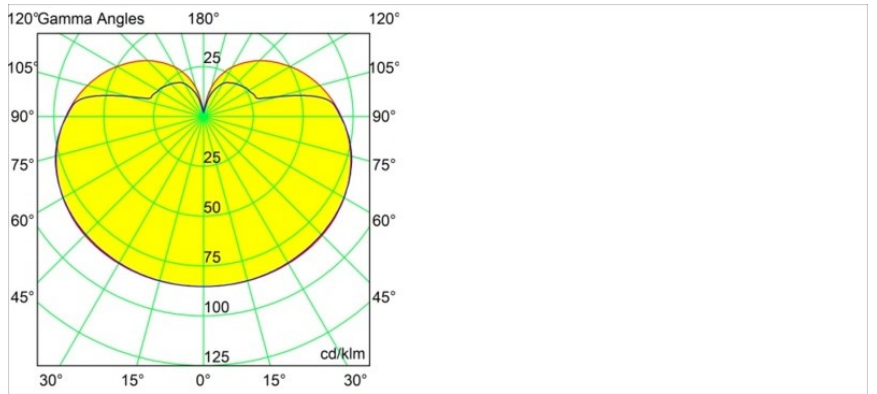

Distribution de Lumière & Schéma de Faisceau