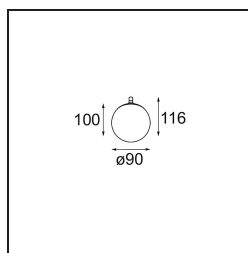

Specificaties

Materiaal	13601132
Type Lichtbron	LED
LED type	BRIDGELUX V8G8
LED technologie	Led-COB
CRI	Min. 90
Kleurtemperatuur	3000K
Levensduur	L90B10 bij 50.000 Uur
Lamp inbegrepen	Ja
Aantal Lichtbronnen	1
CIE-fluxcode	27 53 78 65 67
Binning (SDCM)	2
Lichtrichting	Omlaag
Ingangsspanning	Aandrijving Gelijkstroom Vereist
Elektriciteitsklasse	III
IP-klasse	20
Gloeidraadtest (°C)	960
Binnen/Buiten	Binnen
Toepassing	Plafond, Wand
Afstand tot Verlicht Voorwerp (m)	0,1
Primaire Kleur & Primaire Afwerking	Zwart, Structuur
Brutogewicht (g)	260,0
Stroom driver (mA)	350 500
Min. forward voltage (Vf)	13,2 13,7
Max. forward voltage (Vf)	15,0 15,4
Connected load (W)	5,0 7,2
Lumenoutput per lampunit (lm)	449 610
Efficiëntie (lm/W)	90 85
UGR	23 24
Opmerking	<ul style="list-style-type: none"> Dit is geen compleet product. Modupoint Round of Modupoint Square systeem vereist.