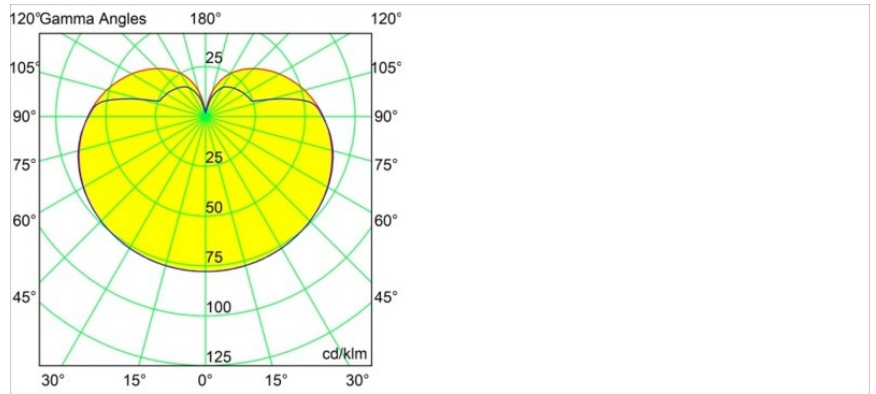

Lichtspreading & Stralingsdiagram