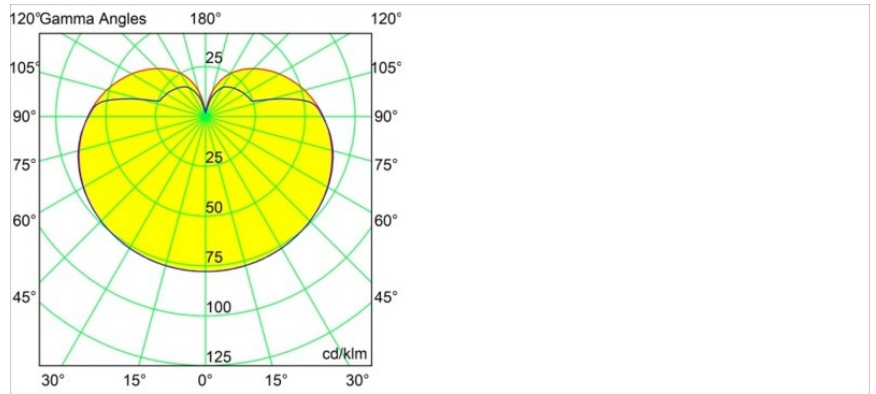

Light distribution & beam diagram