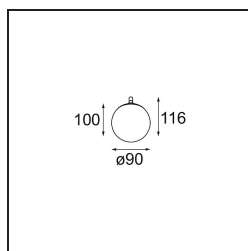

Specifications

Materiale	13601132
Tipo di Sorgente	LED
Tipologia LED	BRIDGELUX V8G8
Tecnologie LED	COB
CRI	Min. 90
Temperatura di colore della luce	3000K
Vita utile	L90B10 @50.000 ore
Lampadina inclusa	Sì
Numero di fonte luminosa	1
Codice di flusso CIE	27 53 78 65 67
Binning (SDCM)	2
Direzione della luce	Diretta
Volt in ingresso	Necessario driver a corrente costante
Classificazione elettrica	III
Grado IP	20
Test filo a caldo (°C)	960
Interno/Esterno	Interno
Applicazione	Soffitto, Parete
Distanza dall'oggetto illuminato (m)	0,1
Colore primario & Finitura primaria	Nero, Strutturata
Peso lordo (g)	260,0
Corrente di azionamento (mA)	350 500
Min. forward voltage (Vf)	13,2 13,7
Max. forward voltage (Vf)	15,0 15,4
Connected load (W)	5,0 7,2
Flusso luminoso per lampade (lm)	449 610
Efficienza (lm/W)	90 85
Livello abbagliamento	23 24
Remark	<ul style="list-style-type: none"> This is not a complete product. Modupoint Round or Modupoint Square system required.