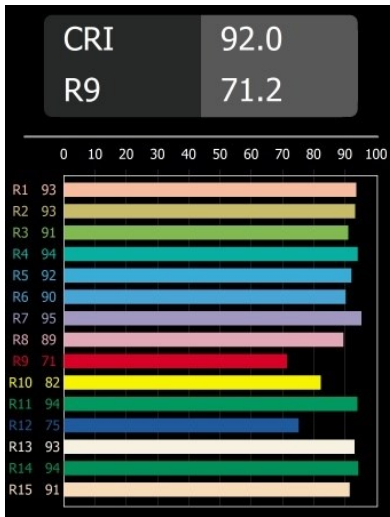

TM30 & CRI diagrammes