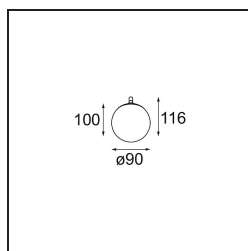

Caractéristiques

Matériaux	13601132
Type de Source Lumineuse	LED
Type de LED	BRIDGELUX V8G8
Technologie LED	LED COB
CRI	Min. 90
Température de Couleur	3000K
Durée de Vie	L90B10 à 50 000 heures
Ampoule incluse	Oui
Nombre de Sources Lumineuses	1
Code de flux CIE	27 53 78 65 67
Groupe ment (SDCM)	2
Direction de la Lumière	Bas
Tension d'Entrée	Driver à Courant Constant Requis
Classe Électrique	III
Indice de protection IP	20
Essai au fil incandescent (°C)	960
Intérieur/extérieur	Intérieur
Application	Plafond, Mur
Distance avec l'Objet Éclairé (m)	0,1
Couleur Principale & Finition Principale	Noir, Structure
Poids brut (g)	260,0
Courant du driver (mA)	350 500
Min. forward voltage (Vf)	13,2 13,7
Max. forward voltage (Vf)	15,0 15,4
Connected load (W)	5,0 7,2
Flux lumineux par lampe (lm)	449 610
Efficacité (lm/W)	90 85
UGR	23 24
Commentaire	<ul style="list-style-type: none"> Ceci n'est pas un produit complet. Système Modupoint Round ou Modupoint Square requis.