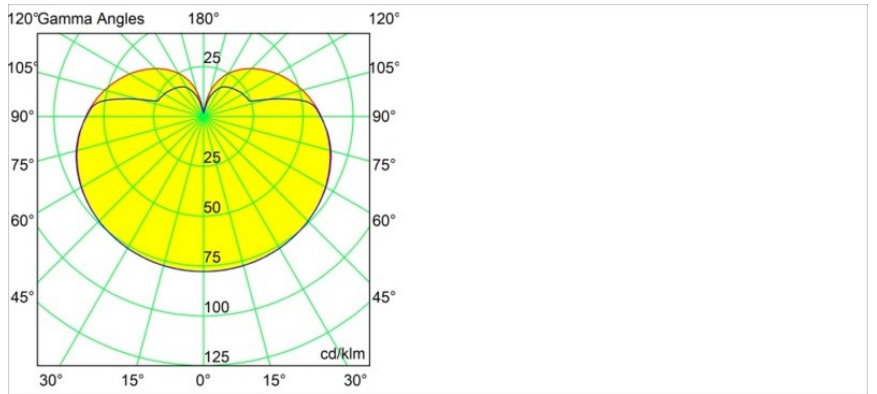

Distribution de Lumière & Schéma de Faisceau