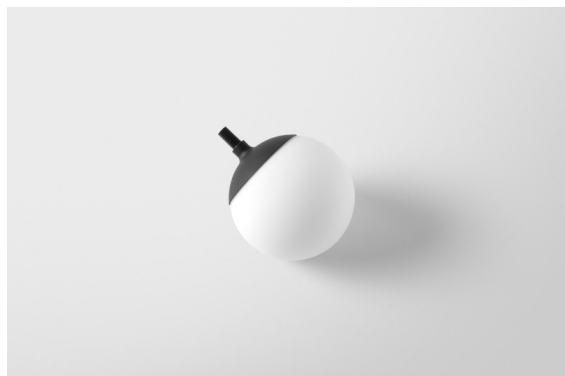

Date
Customer
Project
Type

*Gamin Jack 90 1x LED 3000K DE Black Structure*

Imbuya su espacio de felicidad y armonía. Explore las infinitas configuraciones planetarias para su concepto con nuestra luminaria esférica Gamin, y disfrute de su luz difusa suave. Defina su expresión y hágala exclusiva con distintas versiones de Placebo y/o Shelby.

**Specifications**

Material	13601132
Tipo de fuente de luz	LED
Tipo de LED	BRIDGELUX V8G8
Tecnología LED	COB LED
CRI	Min. 90
Temperatura del color	3000K
Vida Útil	L90B10 @50.000 horas
Lámpara Incluida	Sí
Número de fuentes de luz	1
Código de flujo CIE	27 53 78 65 67
Binning (SDCM)	2
Dirección de la luz	Directo
Voltaje de entrada	Driver de corriente constante requerido
Clasificación eléctrica	III
Clasificación del IP	20
Clasificación de hilo incandescente (°C)	960
Interio/Exterior	Interior
Aplicación	Techo, Pared
Distancia al objeto iluminado (m)	0,1
Color principal & Acabado principal	Negro, Estructura
Peso bruto (g)	260,0
Corriente de accionamiento (mA)	350      500
Min. forward voltage (Vf)	13,2      13,7
Max. forward voltage (Vf)	15,0      15,4
Connected load (W)	5,0      7,2
Flujo luminoso por lámpara (lm)	449      610
Eficacia (lm/W)	90      85
Índice de deslumbramiento	23      24
Remark	<ul style="list-style-type: none"> <li>• This is not a complete product. Modupoint Round or Modupoint Square system required.</li> </ul>