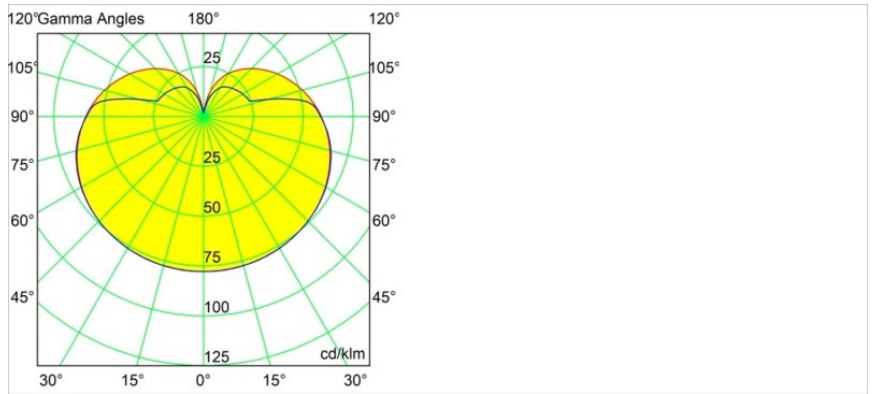

Light distribution & beam diagram