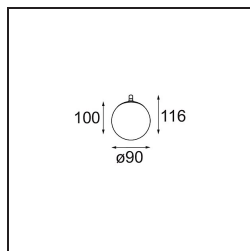

**Specifications**

Material	13601132
Tipo de fuente de luz	LED
Tipo de LED	BRIDGELUX V8G8
Tecnología LED	COB LED
CRI	Min. 90
Temperatura del color	3000K
Vida Útil	L90B10 @50.000 horas
Lámpara Incluida	Sí
Número de fuentes de luz	1
Código de flujo CIE	27 53 78 65 67
Binning (SDCM)	2
Dirección de la luz	Directo
Voltaje de entrada	Driver de corriente constante requerido
Clasificación eléctrica	III
Clasificación del IP	20
Clasificación de hilo incandescente (°C)	960
Interio/Exterior	Interior
Aplicación	Techo, Pared
Distancia al objeto iluminado (m)	0,1
Color principal & Acabado principal	Negro, Estructura
Peso bruto (g)	260,0
Corriente de accionamiento (mA)	350      500
Min. forward voltage (Vf)	13,2      13,7
Max. forward voltage (Vf)	15,0      15,4
Connected load (W)	5,0      7,2
Flujo luminoso por lámpara (lm)	449      610
Eficacia (lm/W)	90      85
Índice de deslumbramiento	23      24
Remark	<ul style="list-style-type: none"> <li>• This is not a complete product. Modupoint Round or Modupoint Square system required.</li> </ul>