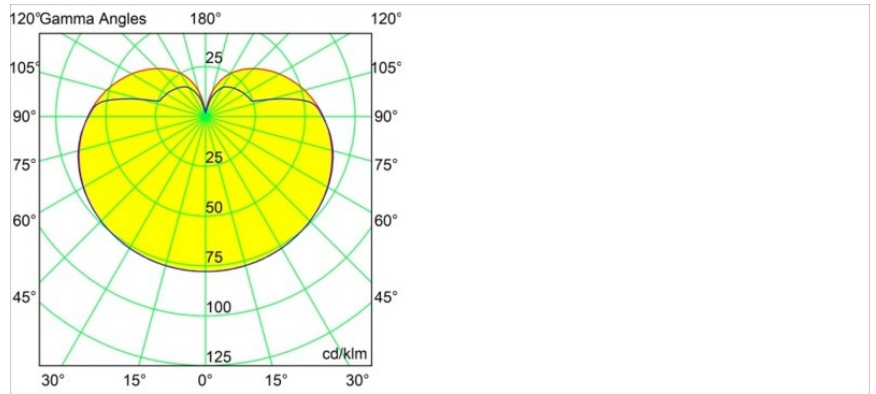

Lichtverteilung und Lichtverteilungskurve