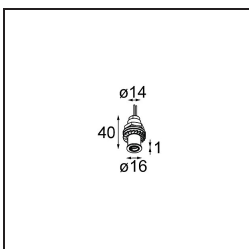

- **13242132** Modupoint Round Panel Mount Recessed 17 1x DE Black Structure
- **13242109** Modupoint Round Panel Mount Recessed 17 1x DE White Structure

■ Wählen Sie das benötigte Zubehör