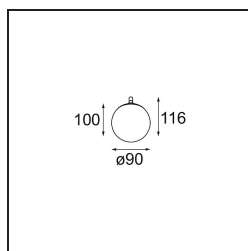

### Spezifikationen

Material	13601132
Typ der Lichtquelle	LED
LED Typ	BRIDGELUX V8G8
LED-Technologie	COB-LED
CRI	Min. 90
Farbtemperatur	3000K
Lebensdauer	L90B10 bei 50.000 Stunden
Leuchtmittel enthalten	Ja
Anzahl Lichtquellen	1
CIE-Fluxcode	27 53 78 65 67
Binning (SDCM)	2
Lichtrichtung	Abwärts
Eingangsspannung	Konstantstrom-Treiber erforderlich
Schutzklasse	III
Schutzart	20
Glühdrahtprüfung (°C)	960
Innen/Außen	Innen
Anwendung	Decke, Wand
Abstand zum beleuchteten Objekt (m)	0,1
Primärfarbe & Primäres Finish	Schwarz, Strukturiert
Bruttogewicht (g)	260,0
Antriebsstrom (mA)	350      500
Min. forward voltage (Vf)	13,2      13,7
Max. forward voltage (Vf)	15,0      15,4
Connected load (W)	5,0      7,2
Lichtstrom pro Lampe (lm)	449      610
Effizienz (lm/W)	90      85
UGR	23      24
Bemerkung	<ul style="list-style-type: none"> <li>Dies ist kein vollständiges Produkt. System Modupoint Round oder Modupoint Square erforderlich.</li> </ul>