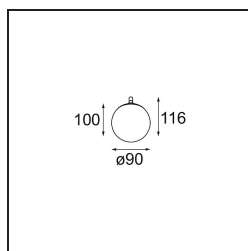

Specificaties

Materiaal	13601009
Type Lichtbron	LED
LED type	BRIDGELUX V8G8
LED technologie	Led-COB
CRI	Min. 90
Kleurtemperatuur	2700K
Levensduur	L90B10 bij 50.000 Uur
Lamp inbegrepen	Ja
Aantal Lichtbronnen	1
CIE-fluxcode	27 53 77 65 78
Binning (SDCM)	2
Lichtrichting	Omlaag
Ingangsspanning	Aandrijving Gelijkstroom Vereist
Elektriciteitsklasse	III
IP-klasse	20
Gloeidraadtest (°C)	960
Binnen/Buiten	Binnen
Toepassing	Plafond, Wand
Afstand tot Verlicht Voorwerp (m)	0,1
Primaire Kleur & Primaire Afwerking	Wit, Structuur
Brutogewicht (g)	260,0
Stroom driver (mA)	350 500
Min. forward voltage (Vf)	13,2 13,7
Max. forward voltage (Vf)	15,0 15,4
Connected load (W)	5,0 7,2
Lumenoutput per lampunit (lm)	499 676
Efficiëntie (lm/W)	100 94
UGR	23 24
Opmerking	• Dit is geen compleet product. Modupoint Round of Modupoint Square systeem vereist.