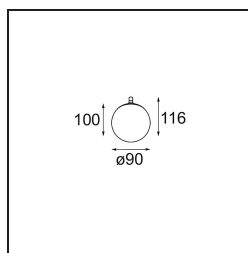

Specifications

Materiale	13601009
Tipo di Sorgente	LED
Tipologia LED	BRIDGELUX V8G8
Tecnologie LED	COB
CRI	Min. 90
Temperatura di colore della luce	2700K
Vita utile	L90B10 @50.000 ore
Lampadina inclusa	Sì
Numero di fonte luminosa	1
Codice di flusso CIE	27 53 77 65 78
Binning (SDCM)	2
Direzione della luce	Diretta
Volt in ingresso	Necessario driver a corrente costante
Classificazione elettrica	III
Grado IP	20
Test filo a caldo (°C)	960
Interno/Esterno	Interno
Applicazione	Soffitto, Parete
Distanza dall'oggetto illuminato (m)	0,1
Colore primario & Finitura primaria	Bianco, Strutturata
Peso lordo (g)	260,0
Corrente di azionamento (mA)	350 500
Min. forward voltage (Vf)	13,2 13,7
Max. forward voltage (Vf)	15,0 15,4
Connected load (W)	5,0 7,2
Flusso luminoso per lampade (lm)	499 676
Efficienza (lm/W)	100 94
Livello abbagliamento	23 24
Remark	<ul style="list-style-type: none"> This is not a complete product. Modupoint Round or Modupoint Square system required.