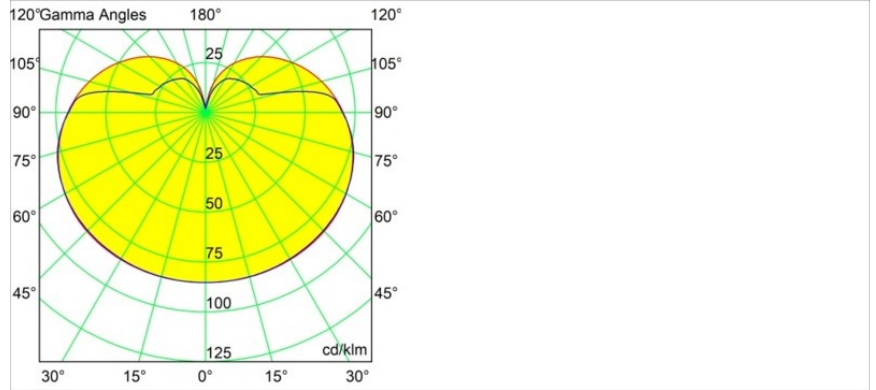

Light distribution & beam diagram