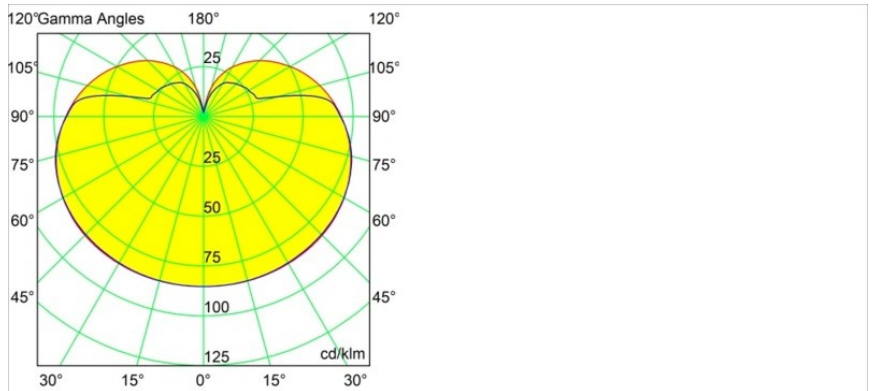

Distribution de Lumière & Schéma de Faisceau