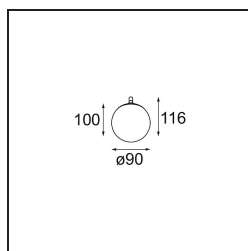

Caractéristiques

Matériaux	13601009
Type de Source Lumineuse	LED
Type de LED	BRIDGELUX V8G8
Technologie LED	LED COB
CRI	Min. 90
Température de Couleur	2700K
Durée de Vie	L90B10 à 50 000 heures
Ampoule incluse	Oui
Nombre de Sources Lumineuses	1
Code de flux CIE	27 53 77 65 78
Grouperment (SDCM)	2
Direction de la Lumière	Bas
Tension d'Entrée	Driver à Courant Constant Requis
Classe Électrique	III
Indice de protection IP	20
Essai au fil incandescent (°C)	960
Intérieur/extérieur	Intérieur
Application	Plafond, Mur
Distance avec l'Objet Éclairé (m)	0,1
Couleur Principale & Finition Principale	Blanc, Structure
Poids brut (g)	260,0
Courant du driver (mA)	350 500
Min. forward voltage (Vf)	13,2 13,7
Max. forward voltage (Vf)	15,0 15,4
Connected load (W)	5,0 7,2
Flux lumineux par lampe (lm)	499 676
Efficacité (lm/W)	100 94
UGR	23 24
Commentaire	<ul style="list-style-type: none"> • Ceci n'est pas un produit complet. Système Modupoint Round ou Modupoint Square requis.