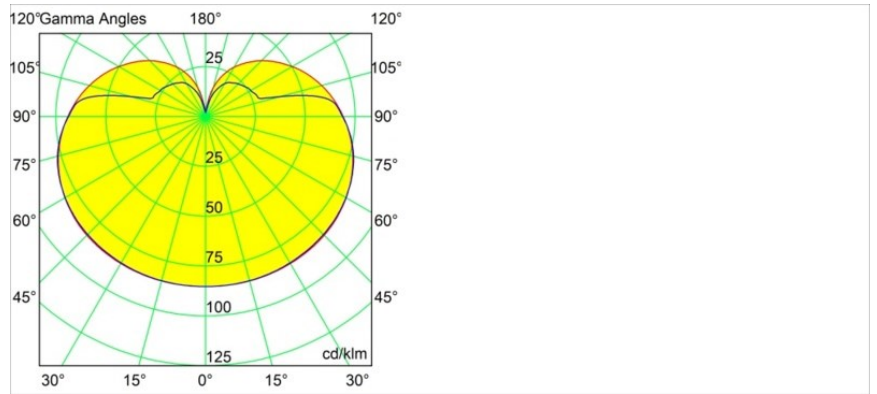

Light distribution & beam diagram