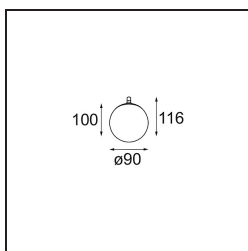

Specifications

Material	13601009
Tipo de fuente de luz	LED
Tipo de LED	BRIDGELUX V8G8
Tecnología LED	COB LED
CRI	Min. 90
Temperatura del color	2700K
Vida Útil	L90B10 @50.000 horas
Lámpara Incluida	Sí
Número de fuentes de luz	1
Código de flujo CIE	27 53 77 65 78
Binning (SDCM)	2
Dirección de la luz	Directo
Voltaje de entrada	Driver de corriente constante requerido
Clasificación eléctrica	III
Clasificación del IP	20
Clasificación de hilo incandescente (°C)	960
Interio/Exterior	Interior
Aplicación	Techo, Pared
Distancia al objeto iluminado (m)	0,1
Color principal & Acabado principal	Blanco, Estructura
Peso bruto (g)	260,0
Corriente de accionamiento (mA)	350 500
Min. forward voltage (Vf)	13,2 13,7
Max. forward voltage (Vf)	15,0 15,4
Connected load (W)	5,0 7,2
Flujo luminoso por lámpara (lm)	499 676
Eficacia (lm/W)	100 94
Índice de deslumbramiento	23 24
Remark	<ul style="list-style-type: none"> This is not a complete product. Modupoint Round or Modupoint Square system required.