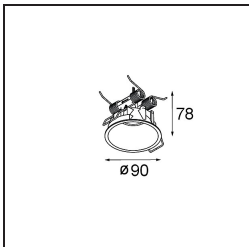

Installatie Accessoires

13240509 Modupoint Round Deep Recessed 90 1x DE White Structure
13240532 Modupoint Round Deep Recessed 90 1x DE Black Structure