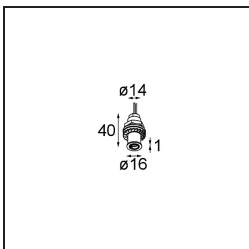

- **13242132** Modupoint Round Panel Mount Recessed 17 1x DE Black Structure
- **13242109** Modupoint Round Panel Mount Recessed 17 1x DE White Structure

■ Kies een vereist accessoire