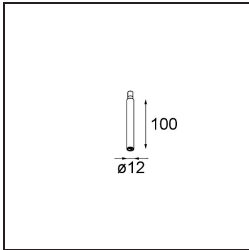

Decoratieve Accessoires

13240009 Stick Modupoint 100 White Structure
13240032 Stick Modupoint 100 Black Structure