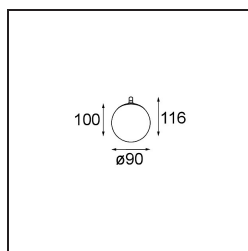

#### Specificaties

Materiaal	13601032
Type Lichtbron	LED
LED type	BRIDGELUX V8G8
LED technologie	Led-COB
CRI	Min. 90
Kleurtemperatuur	2700K
Levensduur	L90B10 bij 50.000 Uur
Lamp inbegrepen	Ja
Aantal Lichtbronnen	1
CIE-fluxcode	27 53 78 65 67
Binning (SDCM)	2
Lichtrichting	Omlaag
Ingangsspanning	Aandrijving Gelijkstroom Vereist
Elektriciteitsklasse	III
IP-klasse	20
Gloeidraadtest (°C)	960
Binnen/Buiten	Binnen
Toepassing	Plafond, Wand
Afstand tot Verlicht Voorwerp (m)	0,1
Primaire Kleur & Primaire Afwerking	Zwart, Structuur
Brutogewicht (g)	260,0
Stroom driver (mA)	350      500
Min. forward voltage (Vf)	13,2      13,7
Max. forward voltage (Vf)	15,0      15,4
Connected load (W)	5,0      7,2
Lumenoutput per lampunit (lm)	433      588
Efficiëntie (lm/W)	87      82
UGR	23      24
Opmerking	<ul style="list-style-type: none"> <li>Dit is geen compleet product. Modupoint Round of Modupoint Square systeem vereist.</li> </ul>