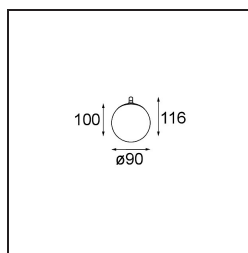

Specifications

Materiale	13601032
Tipo di Sorgente	LED
Tipologia LED	BRIDGELUX V8G8
Tecnologie LED	COB
CRI	Min. 90
Temperatura di colore della luce	2700K
Vita utile	L90B10 @50.000 ore
Lampadina inclusa	Sì
Numero di fonte luminosa	1
Codice di flusso CIE	27 53 78 65 67
Binning (SDCM)	2
Direzione della luce	Diretta
Volt in ingresso	Necessario driver a corrente costante
Classificazione elettrica	III
Grado IP	20
Test filo a caldo (°C)	960
Interno/Esterno	Interno
Applicazione	Soffitto, Parete
Distanza dall'oggetto illuminato (m)	0,1
Colore primario & Finitura primaria	Nero, Strutturata
Peso lordo (g)	260,0
Corrente di azionamento (mA)	350 500
Min. forward voltage (Vf)	13,2 13,7
Max. forward voltage (Vf)	15,0 15,4
Connected load (W)	5,0 7,2
Flusso luminoso per lampade (lm)	433 588
Efficienza (lm/W)	87 82
Livello abbagliamento	23 24
Remark	<ul style="list-style-type: none"> This is not a complete product. Modupoint Round or Modupoint Square system required.