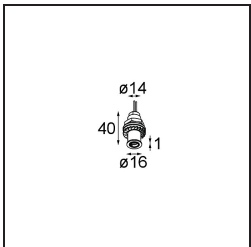

- **13242132** Modupoint Round Panel Mount Recessed 17 1x DE Black Structure
- **13242109** Modupoint Round Panel Mount Recessed 17 1x DE White Structure

■ Choose a required accessory