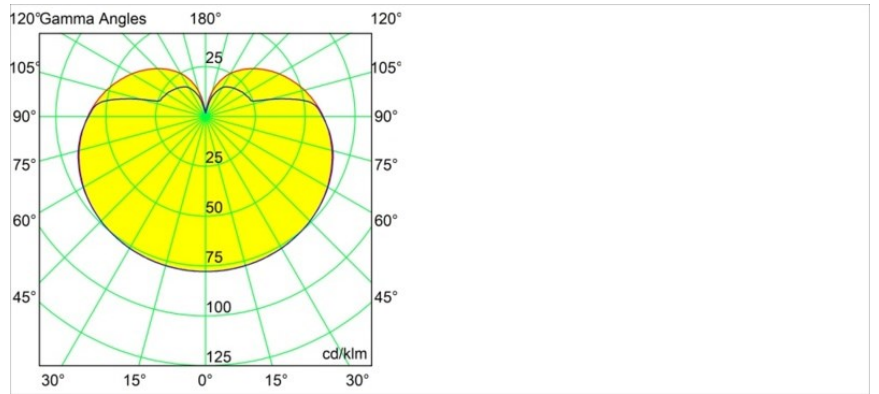

Light distribution & beam diagram