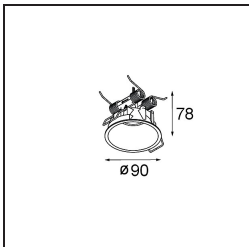

Accessori Installazione

13240509 Modupoint Round Deep Recessed 90 1x DE White Structure
13240532 Modupoint Round Deep Recessed 90 1x DE Black Structure