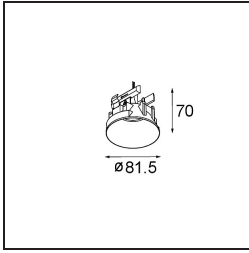

- **13240609** Modupoint Round Deep Recessed Trimless 82 1x DE White Structure
- **13240632** Modupoint Round Deep Recessed Trimless 82 1x DE Black Structure