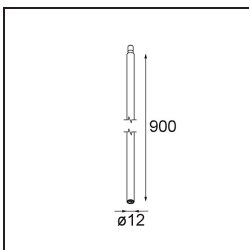

13242632 Stick Modupoint 900 Black Structure
13242609 Stick Modupoint 900 White Structure