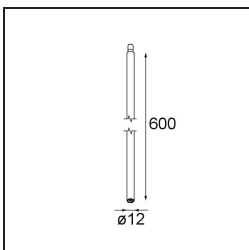

13242509 Stick Modupoint 600 White Structure
13242532 Stick Modupoint 600 Black Structure