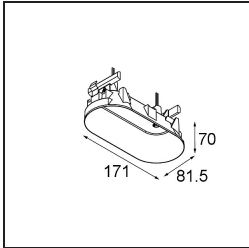

- **13240809** Modupoint Round Deep Recessed Trimless 82 2x DE White Structure
- **13240832** Modupoint Round Deep Recessed Trimless 82 2x DE Black Structure
- **13242009** Modupoint Round Surface 45 1x DE White Structure
- **13242084** Modupoint Round Surface 45 1x DE Silver Bronze Brushed Anodised
- **13242032** Modupoint Round Surface 45 1x DE Black Structure
- **13242041** Modupoint Round Surface 45 1x DE Champagne Brushed Anodised
- **13242081** Modupoint Round Surface 45 1x DE Black Brushed Anodised
- **13242082** Modupoint Round Surface 45 1x DE Bronze Brushed Anodised
- **13242080** Modupoint Round Surface 45 1x DE Black Chrome
- **13242004** Modupoint Round Surface 45 1x DE Cast Grey Matt