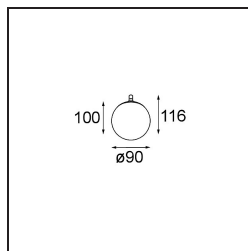

Caractéristiques

Matériaux	13601032
Type de Source Lumineuse	LED
Type de LED	BRIDGELUX V8G8
Technologie LED	LED COB
CRI	Min. 90
Température de Couleur	2700K
Durée de Vie	L90B10 à 50 000 heures
Ampoule incluse	Oui
Nombre de Sources Lumineuses	1
Code de flux CIE	27 53 78 65 67
Groupe ment (SDCM)	2
Direction de la Lumière	Bas
Tension d'Entrée	Driver à Courant Constant Requis
Classe Électrique	III
Indice de protection IP	20
Essai au fil incandescent (°C)	960
Intérieur/extérieur	Intérieur
Application	Plafond, Mur
Distance avec l'Objet Éclairé (m)	0,1
Couleur Principale & Finition Principale	Noir, Structure
Poids brut (g)	260,0
Courant du driver (mA)	350 500
Min. forward voltage (Vf)	13,2 13,7
Max. forward voltage (Vf)	15,0 15,4
Connected load (W)	5,0 7,2
Flux lumineux par lampe (lm)	433 588
Efficacité (lm/W)	87 82
UGR	23 24
Commentaire	<ul style="list-style-type: none"> • Ceci n'est pas un produit complet. Système Modupoint Round ou Modupoint Square requis.