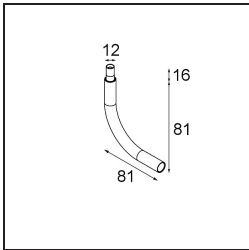

13242209 Stick Modupoint Curved 90° White Structure
13242232 Stick Modupoint Curved 90° Black Structure