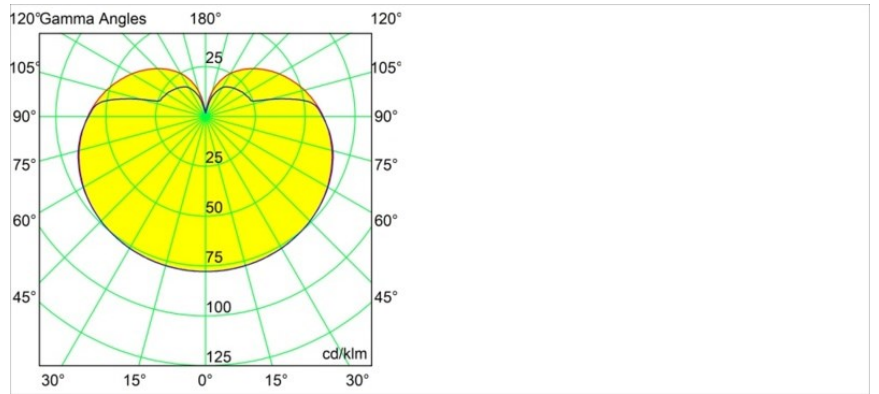

Distribution de Lumière & Schéma de Faisceau