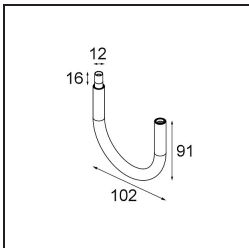

13242309 Stick Modupoint Curved 180° White Structure
13242332 Stick Modupoint Curved 180° Black Structure