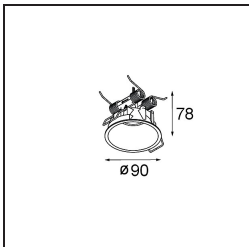

Montagezubehör

13240509 Modupoint Round Deep Recessed 90 1x DE White Structure
13240532 Modupoint Round Deep Recessed 90 1x DE Black Structure