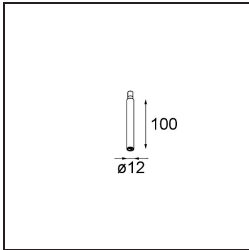

Dekorative Zubehör

13240009 Stick Modupoint 100 White Structure
13240032 Stick Modupoint 100 Black Structure