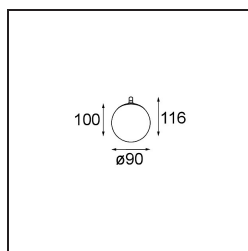

Spezifikationen

Material	13601032
Typ der Lichtquelle	LED
LED Typ	BRIDGELUX V8G8
LED-Technologie	COB-LED
CRI	Min. 90
Farbtemperatur	2700K
Lebensdauer	L90B10 bei 50.000 Stunden
Leuchtmittel enthalten	Ja
Anzahl Lichtquellen	1
CIE-Fluxcode	27 53 78 65 67
Binning (SDCM)	2
Lichtrichtung	Abwärts
Eingangsspannung	Konstantstrom-Treiber erforderlich
Schutzklasse	III
Schutzart	20
Glühdrahtprüfung (°C)	960
Innen/Außen	Innen
Anwendung	Decke, Wand
Abstand zum beleuchteten Objekt (m)	0,1
Primärfarbe & Primäres Finish	Schwarz, Strukturiert
Bruttogewicht (g)	260,0
Antriebsstrom (mA)	350 500
Min. forward voltage (Vf)	13,2 13,7
Max. forward voltage (Vf)	15,0 15,4
Connected load (W)	5,0 7,2
Lichtstrom pro Lampe (lm)	433 588
Effizienz (lm/W)	87 82
UGR	23 24
Bemerkung	<ul style="list-style-type: none"> Dies ist kein vollständiges Produkt. System Modupoint Round oder Modupoint Square erforderlich.