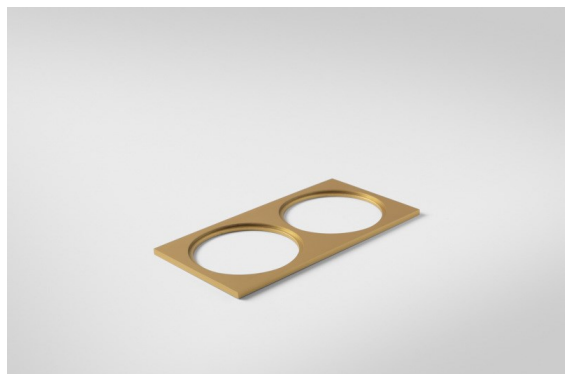

Datum

Klant

Project

Soort

Mask Smart 82 2x Champagne Brushed

Specificaties

Materiaal	12500115
Lamp inbegrepen	Neen
Aantal Lichtbronnen	2
IP-klasse	20
Gloeidraadtest (°C)	960
Binnen/Buiten	Binnen
Toepassing	Plafond, Wand
Primaire Kleur & Primaire Afwerking	Champagne, Geborsteld
Brutogewicht (g)	121,0