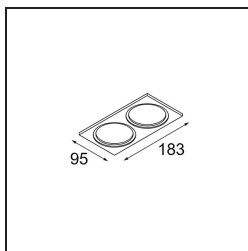

Mask Smart 82 2x Champagne Brushed

Specifications

Materiale	12500115
Lampadina inclusa	No
Numero di fonte luminosa	2
Grado IP	20
Test filo a caldo (°C)	960
Interno/Esterno	Interno
Applicazione	Soffitto, Parete
Colore primario & Finitura primaria	Champagne, Spazzolata
Peso lordo (g)	121,0