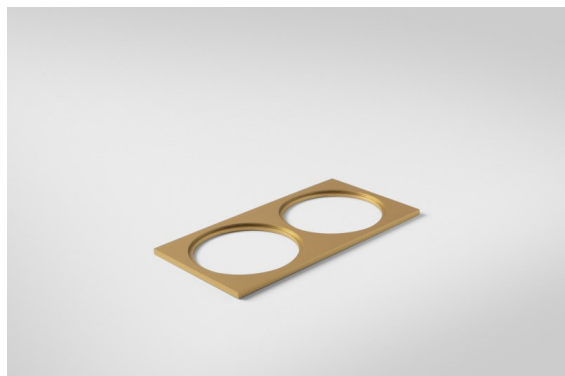

Mask Smart 82 2x Champagne Brushed

Specifications

Materiale	12500115
Lampadina inclusa	No
Numero di fonte luminosa	2
Grado IP	20
Test filo a caldo (°C)	960
Interno/Esterno	Interno
Applicazione	Soffitto, Parete
Colore primario & Finitura primaria	Champagne, Spazzolata
Peso lordo (g)	121,0