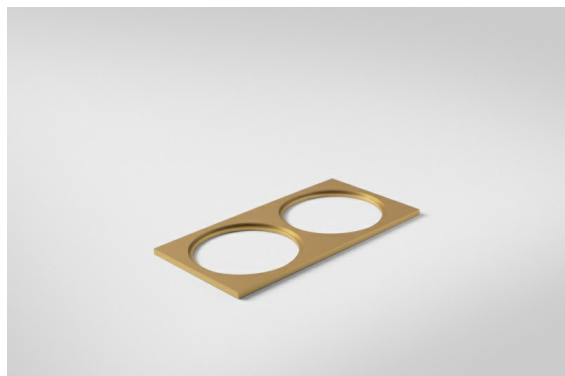

Date

Client

Projet

Type

Mask Smart 82 2x Champagne Brushed

Caractéristiques

Matériaux	12500115
Ampoule incluse	Non
Nombre de Sources Lumineuses	2
Indice de protection IP	20
Essai au fil incandescent (°C)	960
Intérieur/extérieur	Intérieur
Application	Plafond, Mur
Couleur Principale & Finition Principale	Champagne, Brossé
Poids brut (g)	121,0