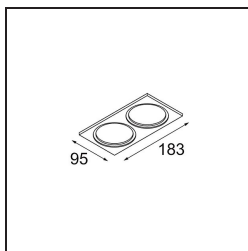

Date

Client

Projet

Type

Mask Smart 82 2x Champagne Brushed

Caractéristiques

Matériaux	12500115
Ampoule incluse	Non
Nombre de Sources Lumineuses	2
Indice de protection IP	20
Essai au fil incandescent (°C)	960
Intérieur/extérieur	Intérieur
Application	Plafond, Mur
Couleur Principale & Finition Principale	Champagne, Brossé
Poids brut (g)	121,0