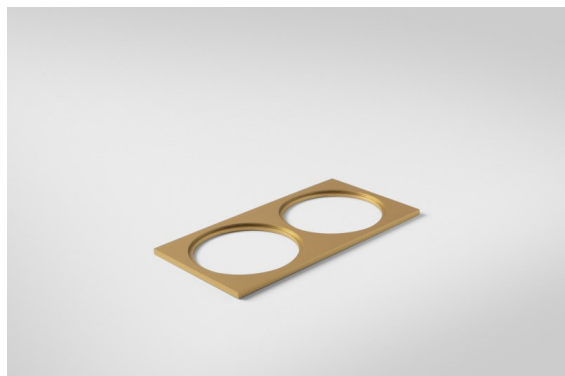

*Mask Smart 82 2x Champagne Brushed*

**Caractéristiques**

Matériaux	12500115
Ampoule incluse	Non
Nombre de Sources Lumineuses	2
Indice de protection IP	20
Essai au fil incandescent (°C)	960
Intérieur/extérieur	Intérieur
Application	Plafond, Mur
Couleur Principale & Finition Principale	Champagne, Brossé
Poids brut (g)	121,0