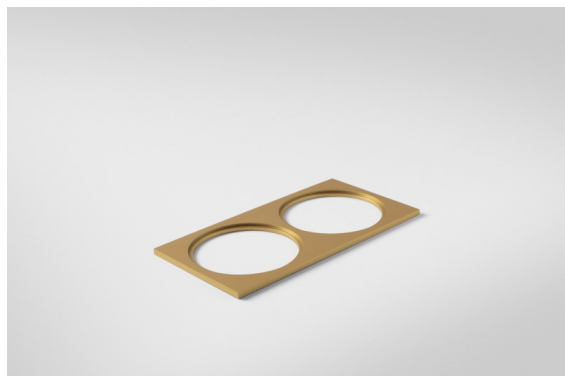

Datum

Kunde

Projekt

Art

Mask Smart 82 2x Champagne Brushed

Spezifikationen

Material	12500115
Leuchtmittel enthalten	Nein
Anzahl Lichtquellen	2
Schutzart	20
Glühdrahtprüfung (°C)	960
Innen/Außen	Innen
Anwendung	Decke, Wand
Primärfarbe & Primäres Finish	Champagner, Gebürstet
Bruttogewicht (g)	121,0