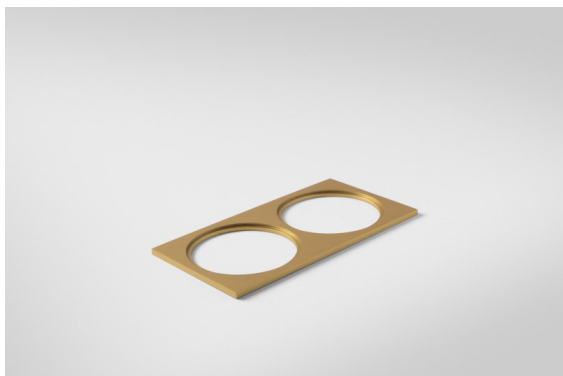

Datum

Kunde

Projekt

Art

Mask Smart 82 2x Champagne Brushed

Spezifikationen

Material	12500115
Leuchtmittel enthalten	Nein
Anzahl Lichtquellen	2
Schutzart	20
Glühdrahtprüfung (°C)	960
Innen/Außen	Innen
Anwendung	Decke, Wand
Primärfarbe & Primäres Finish	Champagner, Gebürstet
Bruttogewicht (g)	121,0