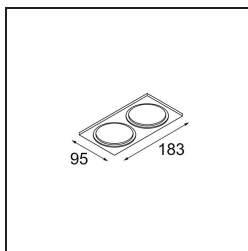

Datum

Kunde

Projekt

Art

Mask Smart 82 2x Champagne Brushed

Spezifikationen

Material	12500115
Leuchtmittel enthalten	Nein
Anzahl Lichtquellen	2
Schutzart	20
Glühdrahtprüfung (°C)	960
Innen/Außen	Innen
Anwendung	Decke, Wand
Primärfarbe & Primäres Finish	Champagner, Gebürstet
Bruttogewicht (g)	121,0