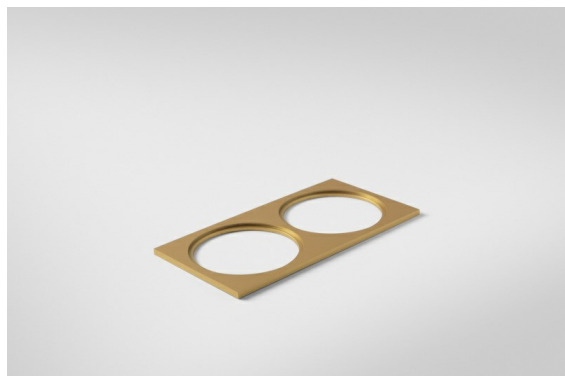

Datum

Kunde

Projekt

Art

Mask Smart 82 2x Champagne Brushed

Spezifikationen

Material	12500115
Leuchtmittel enthalten	Nein
Anzahl Lichtquellen	2
Schutzart	20
Glühdrahtprüfung (°C)	960
Innen/Außen	Innen
Anwendung	Decke, Wand
Primärfarbe & Primäres Finish	Champagner, Gebürstet
Bruttogewicht (g)	121,0