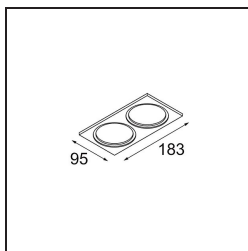

### Caractéristiques

Matériaux	12500116
Ampoule incluse	Non
Nombre de Sources Lumineuses	2
Indice de protection IP	20
Essai au fil incandescent (°C)	960
Intérieur/extérieur	Intérieur
Application	Plafond, Mur
Couleur Principale & Finition Principale	Bronze Argenté, Brossé
Poids brut (g)	121,0