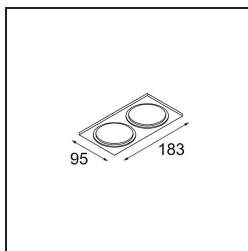

### Spezifikationen

Material	12500116
Leuchtmittel enthalten	Nein
Anzahl Lichtquellen	2
Schutzart	20
Glühdrahtprüfung (°C)	960
Innen/Außen	Innen
Anwendung	Decke, Wand
Primärfarbe & Primäres Finish	Silber-Bronze, Gebürstet
Bruttogewicht (g)	121,0