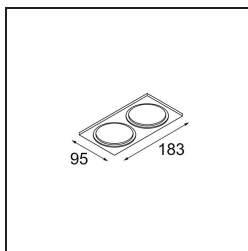

Datum

Kunde

Projekt

Art

Mask Smart 82 2x Silver Bronze Brushed

Spezifikationen

| | |
|-------------------------------|--------------------------|
| Material | 12500116 |
| Leuchtmittel enthalten | Nein |
| Anzahl Lichtquellen | 2 |
| Schutzart | 20 |
| Glühdrahtprüfung (°C) | 960 |
| Innen/Außen | Innen |
| Anwendung | Decke, Wand |
| Primärfarbe & Primäres Finish | Silber-Bronze, Gebürstet |
| Bruttogewicht (g) | 121,0 |