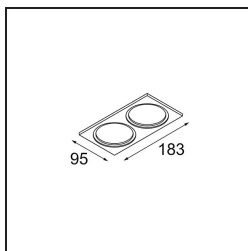

Datum

Klant

Project

Soort

Mask Smart 82 2x Bronze Brushed

Specificaties

Materiaal	12500114
Lamp inbegrepen	Neen
Aantal Lichtbronnen	2
IP-klasse	20
Gloeidraadtest (°C)	960
Binnen/Buiten	Binnen
Toepassing	Plafond, Wand
Primaire Kleur & Primaire Afwerking	Brons, Geborsteld
Brutogewicht (g)	121,0