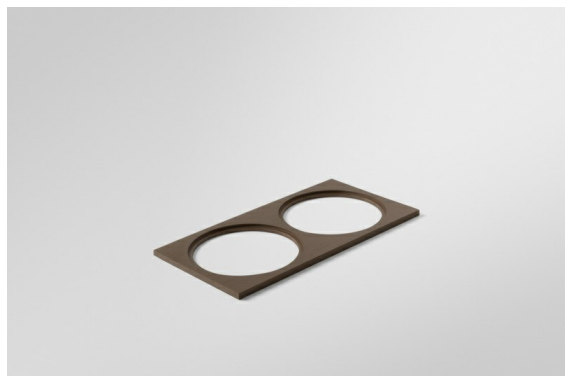

Date \_\_\_\_\_  
Customer \_\_\_\_\_  
Project \_\_\_\_\_  
Type \_\_\_\_\_

*Mask Smart 82 2x Bronze Brushed*

### Specifications

Material	12500114
Lámpara Incluida	No
Número de fuentes de luz	2
Clasificación del IP	20
Clasificación de hilo incandescente (°C)	960
Interio/Exterior	Interior
Aplicación	Techo, Pared
Color principal & Acabado principal	Bronce, Cepillado
Peso bruto (g)	121,0