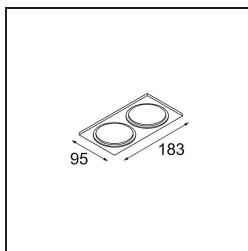

### Specifications

Material	12500114
Lámpara Incluida	No
Número de fuentes de luz	2
Clasificación del IP	20
Clasificación de hilo incandescente (°C)	960
Interio/Exterior	Interior
Aplicación	Techo, Pared
Color principal & Acabado principal	Bronce, Cepillado
Peso bruto (g)	121,0