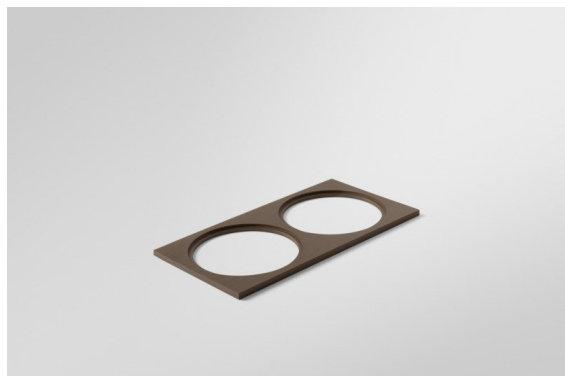

Datum

Kunde

Projekt

Art

Mask Smart 82 2x Bronze Brushed

Spezifikationen

Material	12500114
Leuchtmittel enthalten	Nein
Anzahl Lichtquellen	2
Schutzart	20
Glühdrahtprüfung (°C)	960
Innen/Außen	Innen
Anwendung	Decke, Wand
Primärfarbe & Primäres Finish	Bronze, Gebürstet
Bruttogewicht (g)	121,0