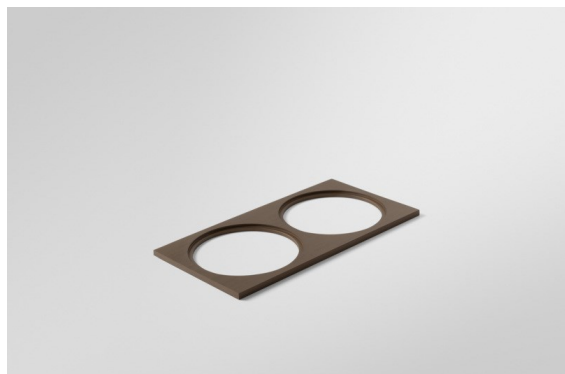

Datum

Kunde

Projekt

Art

Mask Smart 82 2x Bronze Brushed

Spezifikationen

| | |
|-------------------------------|-------------------|
| Material | 12500114 |
| Leuchtmittel enthalten | Nein |
| Anzahl Lichtquellen | 2 |
| Schutzart | 20 |
| Glühdrahtprüfung (°C) | 960 |
| Innen/Außen | Innen |
| Anwendung | Decke, Wand |
| Primärfarbe & Primäres Finish | Bronze, Gebürstet |
| Bruttogewicht (g) | 121,0 |