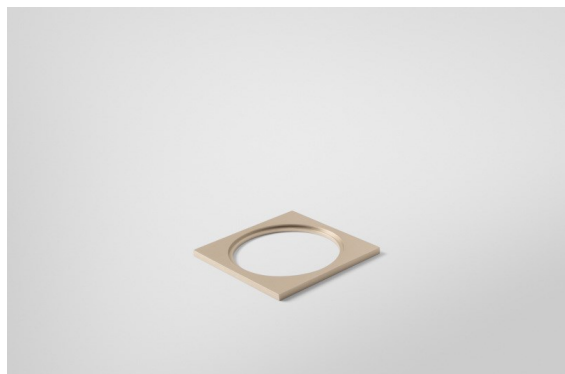

Datum

Klant

Project

Soort

*Mask Smart 82 1x Silver Bronze Brushed*

### **Specificaties**

Materiaal	12500016
Lamp inbegrepen	Neen
Aantal Lichtbronnen	1
IP-klasse	20
Gloeidraadtest (°C)	960
Binnen/Buiten	Binnen
Toepassing	Plafond, Wand
Primaire Kleur & Primaire Afwerking	Zilverbrons, Geborsteld
Brutogewicht (g)	67,0