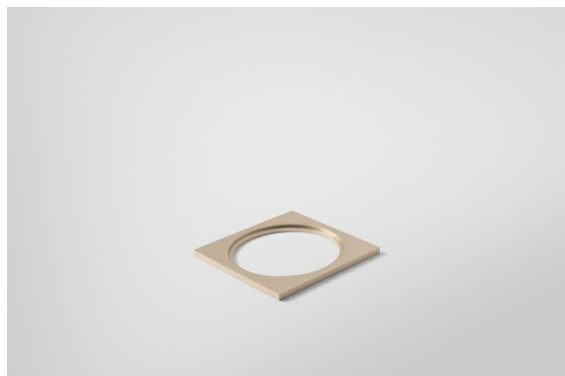

Datum

Klant

Project

Soort

*Mask Smart 82 lx Silver Bronze Brushed*

### **Specificaties**

Materiaal	12500016
Lamp inbegrepen	Neen
Aantal Lichtbronnen	1
IP-klasse	20
Gloeidraadtest (°C)	960
Binnen/Buiten	Binnen
Toepassing	Plafond, Wand
Primaire Kleur & Primaire Afwerking	Zilverbrons, Geborsteld
Brutogewicht (g)	67,0