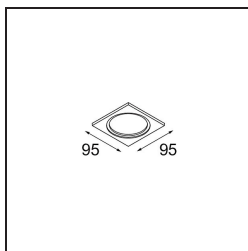

### **Specificaties**

Materiaal	12500016
Lamp inbegrepen	Neen
Aantal Lichtbronnen	1
IP-klasse	20
Gloeidraadtest (°C)	960
Binnen/Buiten	Binnen
Toepassing	Plafond, Wand
Primaire Kleur & Primaire Afwerking	Zilverbrons, Geborsteld
Brutogewicht (g)	67,0