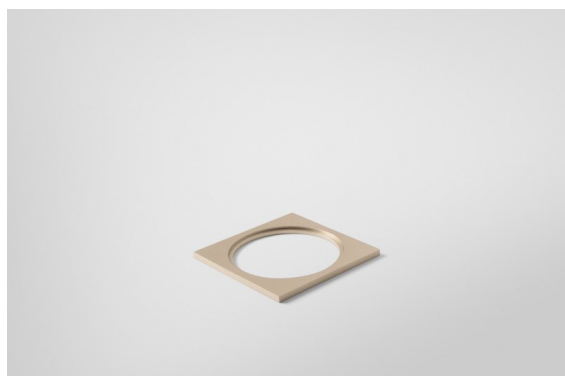

*Mask Smart 82 1x Silver Bronze Brushed*

**Caractéristiques**

Matériaux	12500016
Ampoule incluse	Non
Nombre de Sources Lumineuses	1
Indice de protection IP	20
Essai au fil incandescent (°C)	960
Intérieur/extérieur	Intérieur
Application	Plafond, Mur
Couleur Principale & Finition Principale	Bronze Argenté, Brossé
Poids brut (g)	67,0