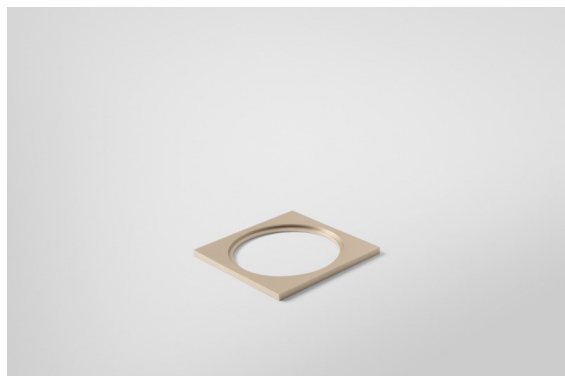

Mask Smart 82 1x Silver Bronze Brushed

Caractéristiques

Matériaux	12500016
Ampoule incluse	Non
Nombre de Sources Lumineuses	1
Indice de protection IP	20
Essai au fil incandescent (°C)	960
Intérieur/extérieur	Intérieur
Application	Plafond, Mur
Couleur Principale & Finition Principale	Bronze Argenté, Brossé
Poids brut (g)	67,0