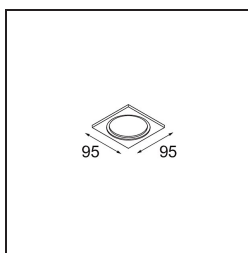

*Mask Smart 82 1x Silver Bronze Brushed*

**Caractéristiques**

Matériaux	12500016
Ampoule incluse	Non
Nombre de Sources Lumineuses	1
Indice de protection IP	20
Essai au fil incandescent (°C)	960
Intérieur/extérieur	Intérieur
Application	Plafond, Mur
Couleur Principale & Finition Principale	Bronze Argenté, Brossé
Poids brut (g)	67,0