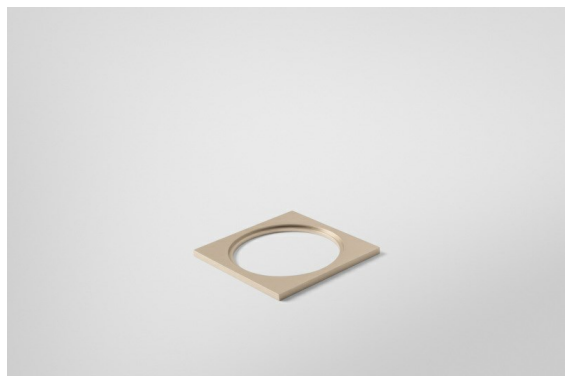

Mask Smart 82 lx Silver Bronze Brushed

Caractéristiques

Matériaux	12500016
Ampoule incluse	Non
Nombre de Sources Lumineuses	1
Indice de protection IP	20
Essai au fil incandescent (°C)	960
Intérieur/extérieur	Intérieur
Application	Plafond, Mur
Couleur Principale & Finition Principale	Bronze Argenté, Brossé
Poids brut (g)	67,0