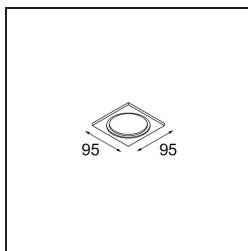

Mask Smart 82 lx Silver Bronze Brushed

Caractéristiques

Matériaux	12500016
Ampoule incluse	Non
Nombre de Sources Lumineuses	1
Indice de protection IP	20
Essai au fil incandescent (°C)	960
Intérieur/extérieur	Intérieur
Application	Plafond, Mur
Couleur Principale & Finition Principale	Bronze Argenté, Brossé
Poids brut (g)	67,0