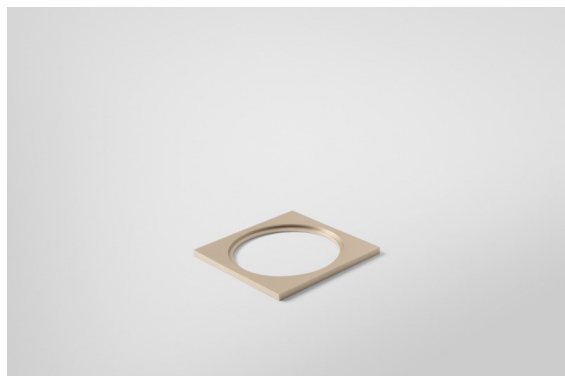

Mask Smart 82 1x Silver Bronze Brushed

Spezifikationen

Material	12500016
Leuchtmittel enthalten	Nein
Anzahl Lichtquellen	1
Schutzart	20
Glühdrahtprüfung (°C)	960
Innen/Außen	Innen
Anwendung	Decke, Wand
Primärfarbe & Primäres Finish	Silber-Bronze, Gebürstet
Bruttogewicht (g)	67,0