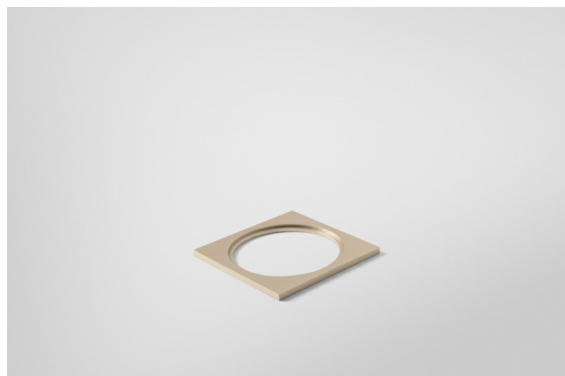

Datum

Kunde

Projekt

Art

Mask Smart 82 lx Silver Bronze Brushed

Spezifikationen

Material	12500016
Leuchtmittel enthalten	Nein
Anzahl Lichtquellen	1
Schutzart	20
Glühdrahtprüfung (°C)	960
Innen/Außen	Innen
Anwendung	Decke, Wand
Primärfarbe & Primäres Finish	Silber-Bronze, Gebürstet
Bruttogewicht (g)	67,0