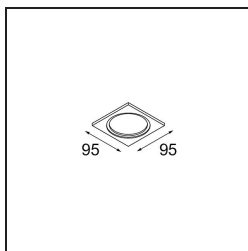

Datum

Kunde

Projekt

Art

Mask Smart 82 lx Silver Bronze Brushed

Spezifikationen

Material	12500016
Leuchtmittel enthalten	Nein
Anzahl Lichtquellen	1
Schutzart	20
Glühdrahtprüfung (°C)	960
Innen/Außen	Innen
Anwendung	Decke, Wand
Primärfarbe & Primäres Finish	Silber-Bronze, Gebürstet
Bruttogewicht (g)	67,0