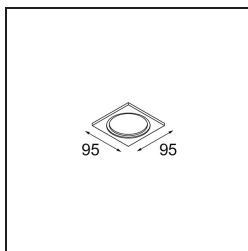

Datum

Kunde

Projekt

Art

Mask Smart 82 1x Silver Bronze Brushed

Spezifikationen

Material	12500016
Leuchtmittel enthalten	Nein
Anzahl Lichtquellen	1
Schutzart	20
Glühdrahtprüfung (°C)	960
Innen/Außen	Innen
Anwendung	Decke, Wand
Primärfarbe & Primäres Finish	Silber-Bronze, Gebürstet
Bruttogewicht (g)	67,0