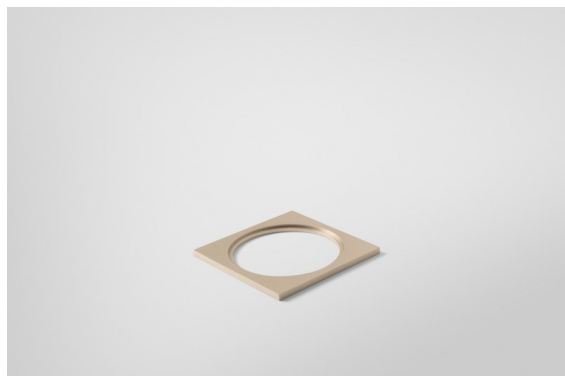

Datum

Kunde

Projekt

Art

Mask Smart 82 1x Silver Bronze Brushed

Spezifikationen

Material	12500016
Leuchtmittel enthalten	Nein
Anzahl Lichtquellen	1
Schutzart	20
Glühdrahtprüfung (°C)	960
Innen/Außen	Innen
Anwendung	Decke, Wand
Primärfarbe & Primäres Finish	Silber-Bronze, Gebürstet
Bruttogewicht (g)	67,0