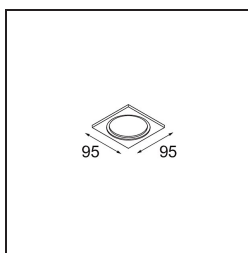

Mask Smart 82 1x Bronze Brushed

Caractéristiques

Matériaux	12500014
Ampoule incluse	Non
Nombre de Sources Lumineuses	1
Indice de protection IP	20
Essai au fil incandescent (°C)	960
Intérieur/extérieur	Intérieur
Application	Plafond, Mur
Couleur Principale & Finition Principale	Bronze, Brossé
Poids brut (g)	67,0