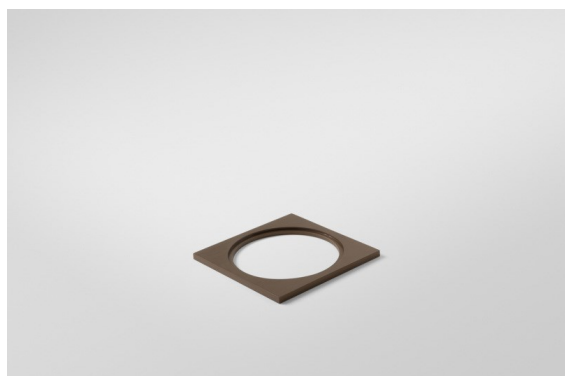

Mask Smart 82 1x Bronze Brushed

Caractéristiques

Matériaux	12500014
Ampoule incluse	Non
Nombre de Sources Lumineuses	1
Indice de protection IP	20
Essai au fil incandescent (°C)	960
Intérieur/extérieur	Intérieur
Application	Plafond, Mur
Couleur Principale & Finition Principale	Bronze, Brossé
Poids brut (g)	67,0