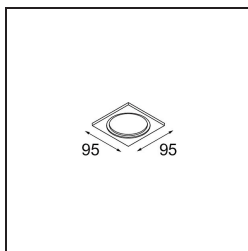

Mask Smart 82 1x Bronze Brushed

Spezifikationen

Material	12500014
Leuchtmittel enthalten	Nein
Anzahl Lichtquellen	1
Schutzart	20
Glühdrahtprüfung (°C)	960
Innen/Außen	Innen
Anwendung	Decke, Wand
Primärfarbe & Primäres Finish	Bronze, Gebürstet
Bruttogewicht (g)	67,0