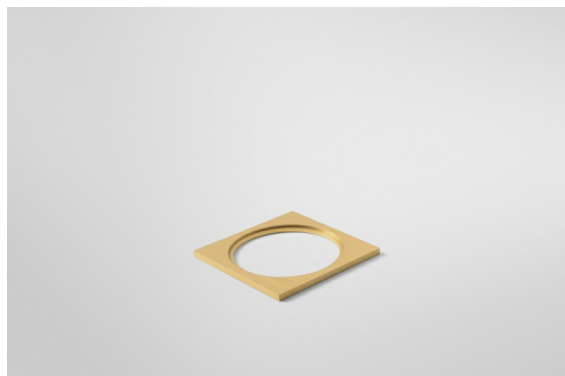

*Mask Smart 82 1x Champagne Brushed*

**Specifications**

Materiale	12500015
Lampadina inclusa	No
Numero di fonte luminosa	1
Grado IP	20
Test filo a caldo (°C)	960
Interno/Esterno	Interno
Applicazione	Soffitto, Parete
Colore primario & Finitura primaria	Champagne, Spazzolata
Peso lordo (g)	67,0