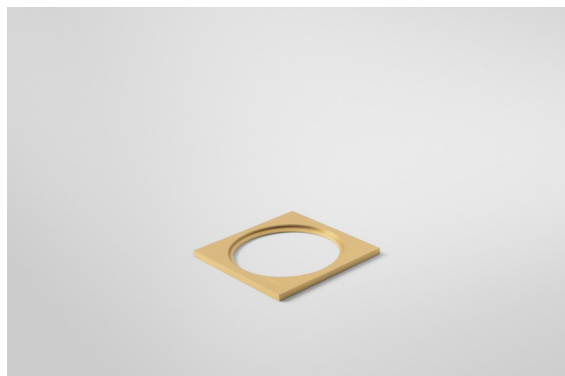

Mask Smart 82 1x Champagne Brushed

Specifications

Materiale	12500015
Lampadina inclusa	No
Numero di fonte luminosa	1
Grado IP	20
Test filo a caldo (°C)	960
Interno/Esterno	Interno
Applicazione	Soffitto, Parete
Colore primario & Finitura primaria	Champagne, Spazzolata
Peso lordo (g)	67,0