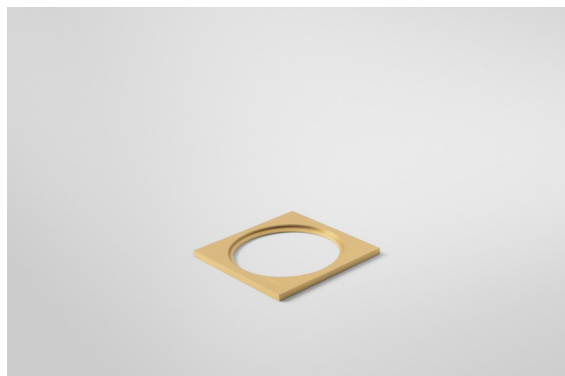

*Mask Smart 82 1x Champagne Brushed*

**Specifications**

Materiale	12500015
Lampadina inclusa	No
Numero di fonte luminosa	1
Grado IP	20
Test filo a caldo (°C)	960
Interno/Esterno	Interno
Applicazione	Soffitto, Parete
Colore primario & Finitura primaria	Champagne, Spazzolata
Peso lordo (g)	67,0