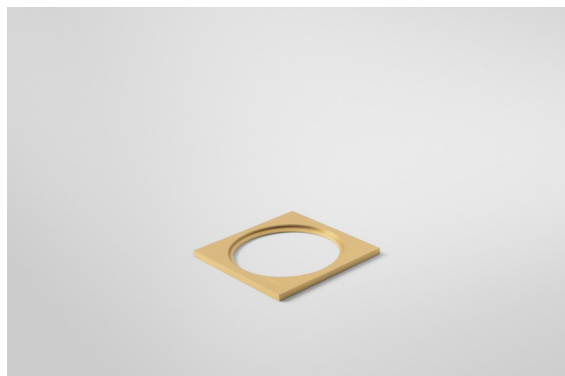

*Mask Smart 82 1x Champagne Brushed*

**Caractéristiques**

Matériaux	12500015
Ampoule incluse	Non
Nombre de Sources Lumineuses	1
Indice de protection IP	20
Essai au fil incandescent (°C)	960
Intérieur/extérieur	Intérieur
Application	Plafond, Mur
Couleur Principale & Finition Principale	Champagne, Brossé
Poids brut (g)	67,0