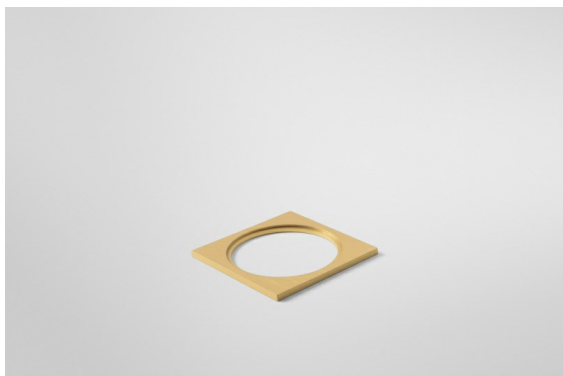

*Mask Smart 82 1x Champagne Brushed*

**Caractéristiques**

Matériaux	12500015
Ampoule incluse	Non
Nombre de Sources Lumineuses	1
Indice de protection IP	20
Essai au fil incandescent (°C)	960
Intérieur/extérieur	Intérieur
Application	Plafond, Mur
Couleur Principale & Finition Principale	Champagne, Brossé
Poids brut (g)	67,0