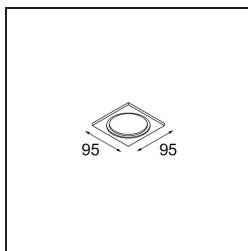

*Mask Smart 82 1x Champagne Brushed*

**Caractéristiques**

Matériaux	12500015
Ampoule incluse	Non
Nombre de Sources Lumineuses	1
Indice de protection IP	20
Essai au fil incandescent (°C)	960
Intérieur/extérieur	Intérieur
Application	Plafond, Mur
Couleur Principale & Finition Principale	Champagne, Brossé
Poids brut (g)	67,0