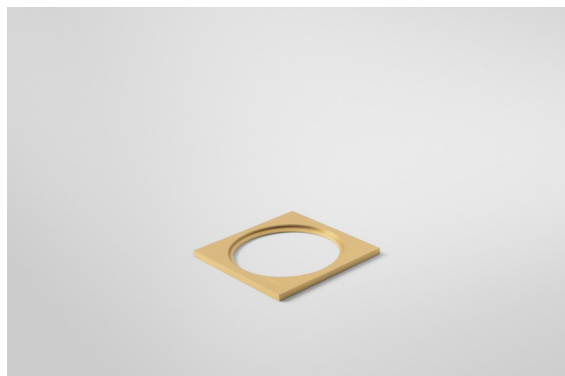

Mask Smart 82 1x Champagne Brushed

Caractéristiques

Matériaux	12500015
Ampoule incluse	Non
Nombre de Sources Lumineuses	1
Indice de protection IP	20
Essai au fil incandescent (°C)	960
Intérieur/extérieur	Intérieur
Application	Plafond, Mur
Couleur Principale & Finition Principale	Champagne, Brossé
Poids brut (g)	67,0