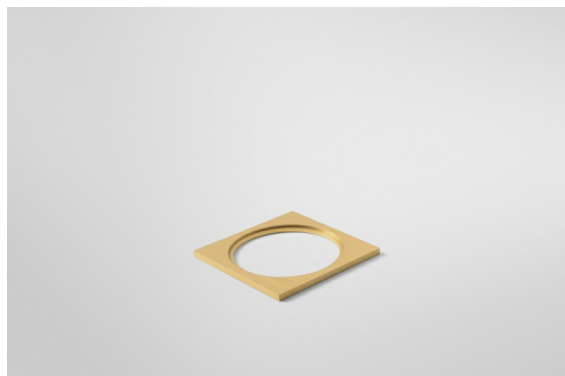

Date \_\_\_\_\_  
Customer \_\_\_\_\_  
Project \_\_\_\_\_  
Type \_\_\_\_\_

*Mask Smart 82 1x Champagne Brushed*

**Specifications**

Material	12500015
Lámpara Incluida	No
Número de fuentes de luz	1
Clasificación del IP	20
Clasificación de hilo incandescente (°C)	960
Interio/Exterior	Interior
Aplicación	Techo, Pared
Color principal & Acabado principal	Champán, Cepillado
Peso bruto (g)	67,0