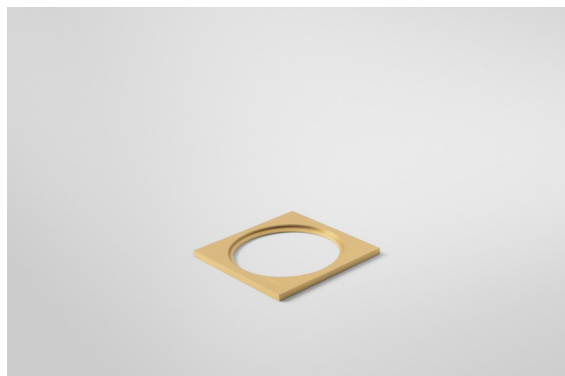

Date _____
Customer _____
Project _____
Type _____

Mask Smart 82 1x Champagne Brushed

Specifications

Material	12500015
Lámpara Incluida	No
Número de fuentes de luz	1
Clasificación del IP	20
Clasificación de hilo incandescente (°C)	960
Interio/Exterior	Interior
Aplicación	Techo, Pared
Color principal & Acabado principal	Champán, Cepillado
Peso bruto (g)	67,0