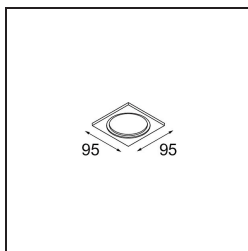

Date \_\_\_\_\_  
Customer \_\_\_\_\_  
Project \_\_\_\_\_  
Type \_\_\_\_\_

*Mask Smart 82 1x Champagne Brushed*

**Specifications**

Material	12500015
Lámpara Incluida	No
Número de fuentes de luz	1
Clasificación del IP	20
Clasificación de hilo incandescente (°C)	960
Interio/Exterior	Interior
Aplicación	Techo, Pared
Color principal & Acabado principal	Champán, Cepillado
Peso bruto (g)	67,0