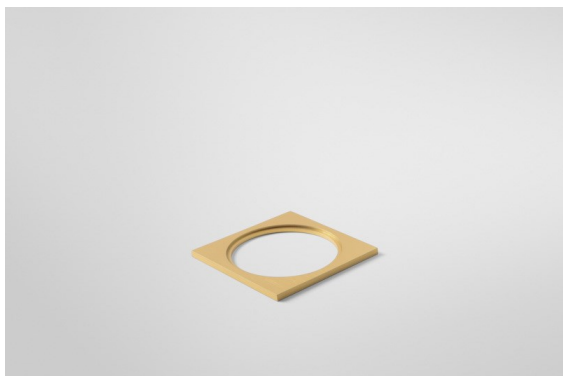

Datum

Kunde

Projekt

Art

*Mask Smart 82 1x Champagne Brushed*

### Spezifikationen

Material	12500015
Leuchtmittel enthalten	Nein
Anzahl Lichtquellen	1
Schutzart	20
Glühdrahtprüfung (°C)	960
Innen/Außen	Innen
Anwendung	Decke, Wand
Primärfarbe & Primäres Finish	Champagner, Gebürstet
Bruttogewicht (g)	67,0