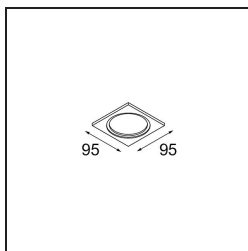

Datum

Kunde

Projekt

Art

Mask Smart 82 1x Champagne Brushed

Spezifikationen

Material	12500015
Leuchtmittel enthalten	Nein
Anzahl Lichtquellen	1
Schutzart	20
Glühdrahtprüfung (°C)	960
Innen/Außen	Innen
Anwendung	Decke, Wand
Primärfarbe & Primäres Finish	Champagner, Gebürstet
Bruttogewicht (g)	67,0