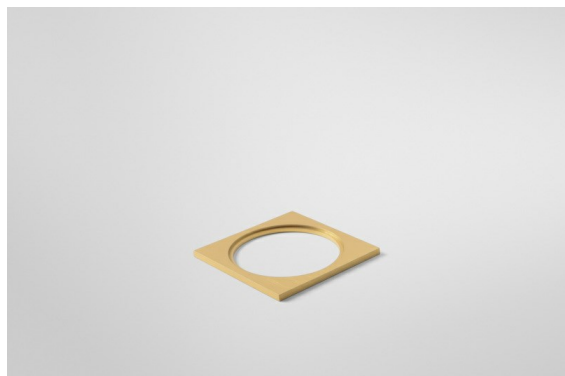

Datum

Kunde

Projekt

Art

Mask Smart 82 1x Champagne Brushed

Spezifikationen

Material	12500015
Leuchtmittel enthalten	Nein
Anzahl Lichtquellen	1
Schutzart	20
Glühdrahtprüfung (°C)	960
Innen/Außen	Innen
Anwendung	Decke, Wand
Primärfarbe & Primäres Finish	Champagner, Gebürstet
Bruttogewicht (g)	67,0