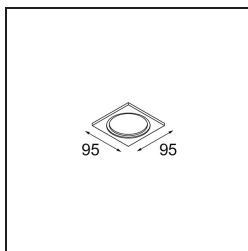

### Spezifikationen

Material	12500015
Leuchtmittel enthalten	Nein
Anzahl Lichtquellen	1
Schutzart	20
Glühdrahtprüfung (°C)	960
Innen/Außen	Innen
Anwendung	Decke, Wand
Primärfarbe & Primäres Finish	Champagner, Gebürstet
Bruttogewicht (g)	67,0