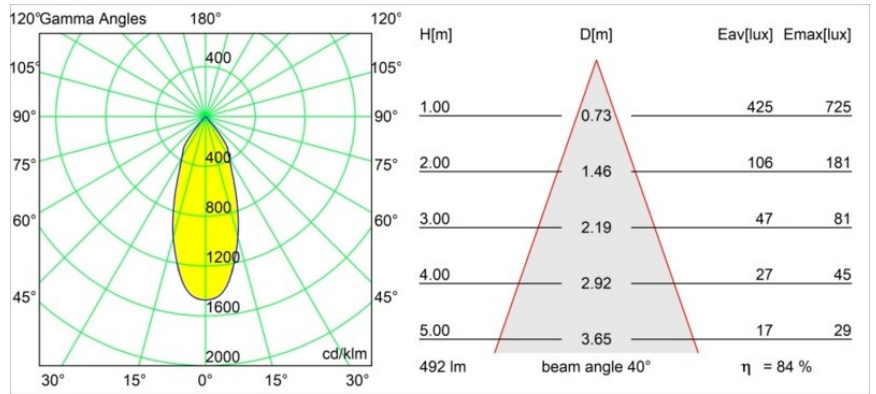

Lichtspreiding & Stralingsdiagram