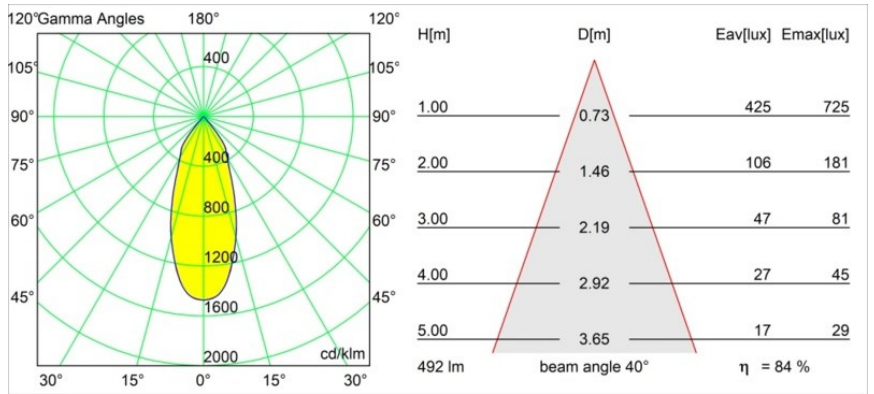

Light distribution & beam diagram