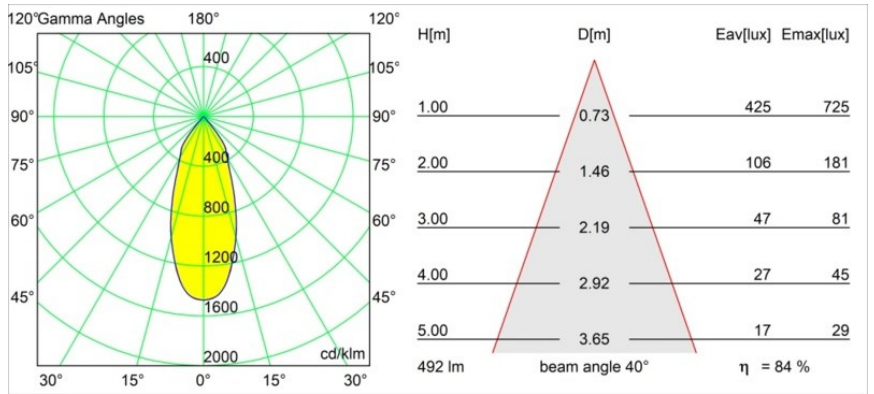

Distribution de Lumière & Schéma de Faisceau