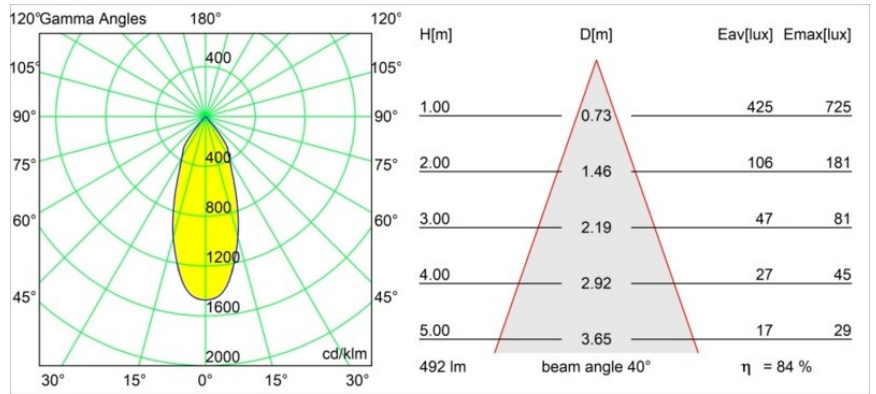

Lichtverteilung und Lichtverteilungskurve