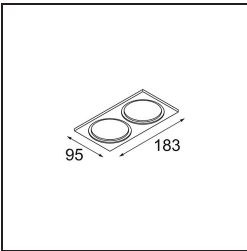

| |
|---------|
| Datum |
| Kunde |
| Projekt |
| Art |

Smart Kup Recessed 82 1x IP55 LED 1800-3000K WD Flood DE Black Brushed

Spezifikationen

| | |
|-------------------------------------|------------------------------------|
| Material | 12474243 |
| Typ der Lichtquelle | LED |
| LED Typ | BRIDGELUX WARMDIM 6W |
| LED-Technologie | COB-LED |
| CRI | Min. 95 |
| Farbtemperatur | 1800-3000K (Warm Dim) |
| Lebensdauer | L80 B10 bei 50.000 Stunden |
| Leuchtmittel enthalten | Ja |
| Anzahl Lichtquellen | 1 |
| CIE-Fluxcode | 98 100 100 100 85 |
| Binning (SDCM) | 3 |
| Lichtrichtung | Abwärts |
| Optik | Reflektor |
| Gemessene Abstrahlwinkel (°) | 40,0 |
| Eingangsspannung | Konstantstrom-Treiber erforderlich |
| Schutzklasse | III |
| Schutzart | 55 |
| Glühdrahtprüfung (°C) | 960 |
| Innen/Außen | Innen |
| Anwendung | Decke, Wand |
| Montage | Einbau |
| Ausschnittgröße (mm) | ø70 |
| Einbautiefe (mm) | 100,0 |
| Abstand zum beleuchteten Objekt (m) | 0,1 |
| Primärfarbe & Primäres Finish | Schwarz, Gebürstet |
| Bruttogewicht (g) | 345,0 |
| Antriebsstrom (mA) | 350 |
| Min. forward voltage (Vf) | 15,5 |
| Max. forward voltage (Vf) | 18,5 |
| Connected load (W) | 6,0 |
| Lichtstrom pro Lampe (lm) | 416 |
| Effizienz (lm/W) | 69 |
| UGR | 18 |
| Bemerkung | • 3500K auf Anfrage |

Spezifikationen

TM30 & CRI Diagramm

Lichtverteilung und Lichtverteilungskurve

Diagramm

Dekorative Zubehör

- 12500032** Mask Smart 82 1x Black Structure
- 12500009** Mask Smart 82 1x White Structure
- 12500046** Mask Smart 82 1x Gold Matt
- 12500015** Mask Smart 82 1x Champagne Brushed
- 12500014** Mask Smart 82 1x Bronze Brushed
- 12500043** Mask Smart 82 1x Black Brushed
- 12500016** Mask Smart 82 1x Silver Bronze Brushed