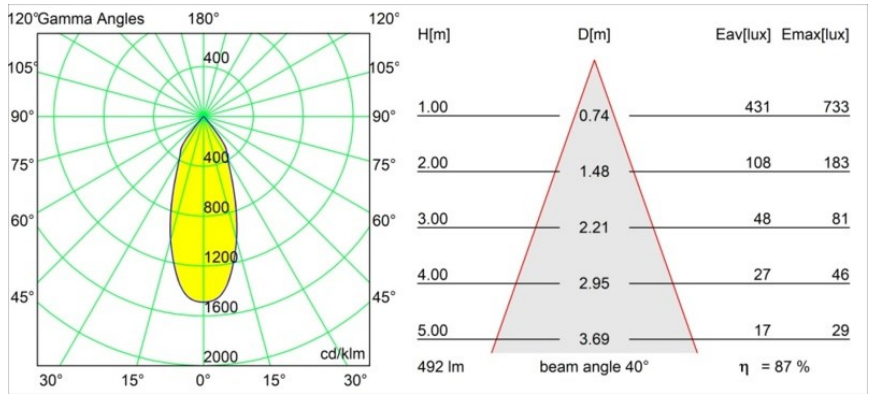

Distribution de Lumière & Schéma de Faisceau